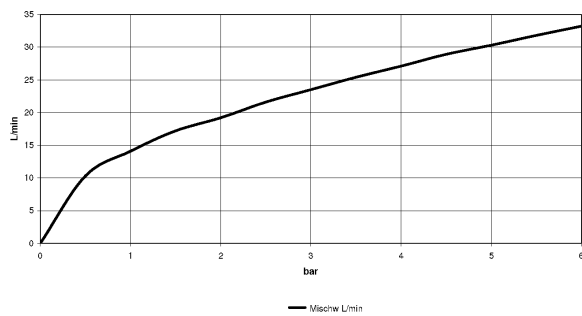

Dark Platinum matt

Zu diesem Artikel wird Zubehör benötigt.

Maßzeichnung

Alle Angaben in mm / inch = mm x 0,0394

Badewanne - CL.1
Zweiwege-Umstellung - Dark Platinum matt
Artikelnummer: 29 127 705-99

Durchflussdiagramm