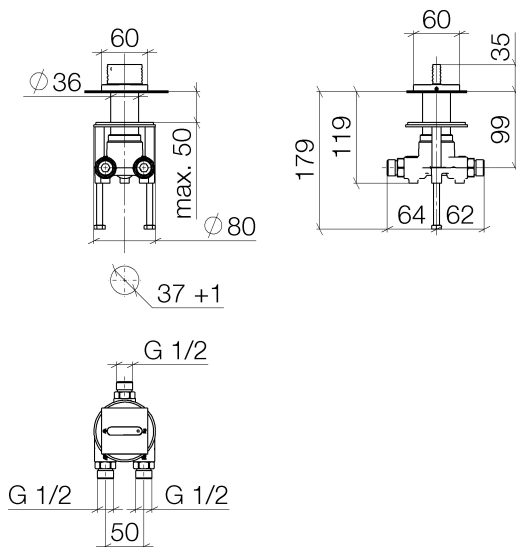

Badewanne - CL.1

Zweiwege-Umstellung - Dark Platinum matt

Artikelnummer: 29 127 705-99

- mit WAVES-Struktur
- Drehumstellung
- Bohrungsdurchmesser 37 mm
- Rosette 60 x 60 mm
- Anschluss 1/2"
- Durchfluss max. 23,5 l/min bei 3 bar Fließdruck
- Armaturengruppe nach DIN 4109: 2
- Nicht geeignet zur Kombination mit Perfecto (12 614 970 90).

Dark Platinum matt

Zu diesem Artikel wird Zubehör benötigt.

Maßzeichnung

Alle Angaben in mm / inch = mm x 0,0394

Badewanne - CL.1
Zweiwege-Umstellung - Dark Platinum matt
Artikelnummer: 29 127 705-99

Durchflussdiagramm

Badewanne - CL.1

Zweiwege-Umstellung - Dark Platinum matt

Artikelnummer: 29 127 705-99

Weitere Oberflächenvarianten

chrom

29 127 705-00

platin matt

29 127 705-06