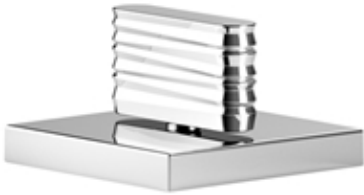

Badewanne - CL.1

Zweiwege-Umstellung - Dark Platinum matt

Artikelnummer: 29 127 705-99

- mit WAVES-Struktur
- Drehumstellung
- Bohrungsdurchmesser 37 mm
- Rosette 60 x 60 mm
- Anschluss 1/2"
- Durchfluss max. 23,5 l/min bei 3 bar Fließdruck
- Armaturengruppe nach DIN 4109: 2
- Nicht geeignet zur Kombination mit Perfecto (12 614 970 90).

Dark Platinum matt

Zu diesem Artikel wird Zubehör benötigt.

Maßzeichnung

Alle Angaben in mm / inch = mm x 0,0394

Badewanne - CL.1
Zweiwege-Umstellung - Dark Platinum matt
Artikelnummer: 29 127 705-99

Durchflussdiagramm

Badewanne - CL.1

Zweiwege-Umstellung - Dark Platinum matt

Artikelnummer: 29 127 705-99

Weitere Oberflächenvarianten

chrom

29 127 705-00

platin matt

29 127 705-06