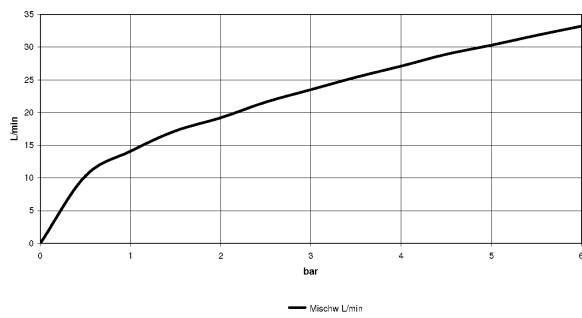

Badewanne - CL.1
Zweiwege-Umstellung - chrom
Artikelnummer: 29 128 705-00

- mit CASCADE-Struktur
- Drehumstellung
- Bohrungsdurchmesser 37 mm
- Rosette 60 x 60 mm
- Anschluss 1/2"
- Durchfluss max. 23,5 l/min bei 3 bar Fließdruck
- Armaturengruppe nach DIN 4109: 2
- Nicht geeignet zur Kombination mit Perfecto (12 614 970 90).

chrom

Zu diesem Artikel wird Zubehör benötigt.

Maßzeichnung

Alle Angaben in mm / inch = mm x 0,0394

Badewanne - CL.1
Zweiwege-Umstellung - chrom
Artikelnummer: 29 128 705-00

Durchflussdiagramm

Badewanne - CL.1
Zweiwege-Umstellung - chrom
Artikelnummer: 29 128 705-00