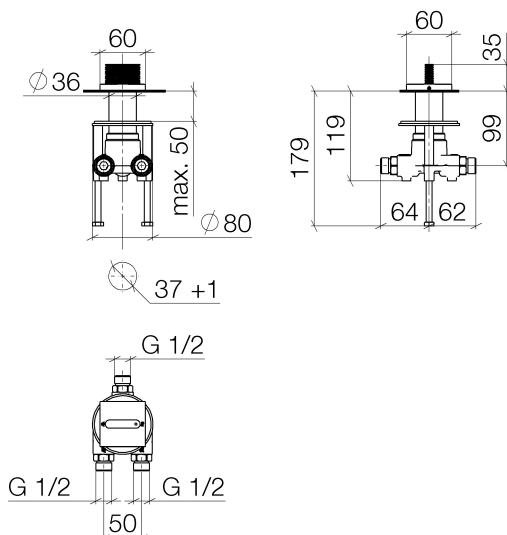

Badewanne - CL.1
Zweiwege-Umstellung - chrom
Artikelnummer: 29 128 705-00

- mit CASCADE-Struktur
- Drehumstellung
- Bohrungsdurchmesser 37 mm
- Rosette 60 x 60 mm
- Anschluss 1/2"
- Durchfluss max. 23,5 l/min bei 3 bar Fließdruck
- Armaturengruppe nach DIN 4109: 2
- Nicht geeignet zur Kombination mit Perfecto (12 614 970 90).

chrom

Zu diesem Artikel wird Zubehör benötigt.

Maßzeichnung

Alle Angaben in mm / inch = mm x 0,0394

Badewanne - CL.1
Zweiwege-Umstellung - chrom
Artikelnummer: 29 128 705-00

Durchflussdiagramm

Badewanne - CL.1
Zweiwege-Umstellung - chrom
Artikelnummer: 29 128 705-00