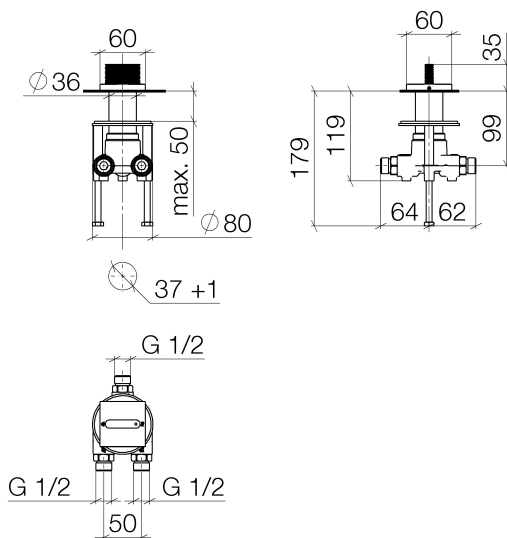

Badewanne - CL.1

Zweiwege-Umstellung - Dark Platinum matt

Artikelnummer: 29 128 705-99

- mit CASCADE-Struktur
- Drehumstellung
- Bohrungsdurchmesser 37 mm
- Rosette 60 x 60 mm
- Anschluss 1/2"
- Durchfluss max. 23,5 l/min bei 3 bar Fließdruck
- Armaturengruppe nach DIN 4109: 2
- Nicht geeignet zur Kombination mit Perfecto (12 614 970 90).

Dark Platinum matt

Zu diesem Artikel wird Zubehör benötigt.

Maßzeichnung

Alle Angaben in mm / inch = mm x 0,0394

Badewanne - CL.1  
Zweiwege-Umstellung - Dark Platinum matt  
Artikelnummer: 29 128 705-99

## Durchflussdiagramm

Badewanne - CL.1

Zweiwege-Umstellung - Dark Platinum matt

Artikelnummer: 29 128 705-99