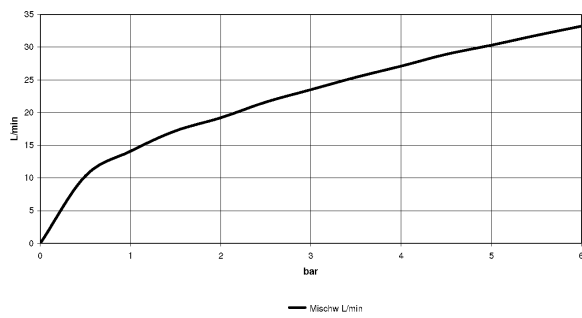

Badewanne - CL.1
Zweiwege-Umstellung - Dark Platinum matt
Artikelnummer: 29 128 705-99

Durchflussdiagramm