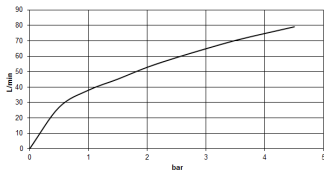

Badewanne - Madison

Zweiwege-Umstellung für Wannenrand- bzw. Fliesenrandmontage - chrom

Artikelnummer: 29 140 360-00

- automatische Umstellung Wanne/Brause
- Bohrungsdurchmesser 32 mm
- Rosette Ø 55 mm
- Anschluss 1/2"
- Durchfluss max. 64,9 l/min bei 3 bar Fließdruck

chrom

Maßzeichnung

Alle Angaben in mm / inch = mm x 0,0394

Badewanne - Madison

Zweiwege-Umstellung für Wannenrand- bzw. Fliesenrandmontage - chrom

Artikelnummer: 29 140 360-00

Durchflussdiagramm

Badewanne - Madison