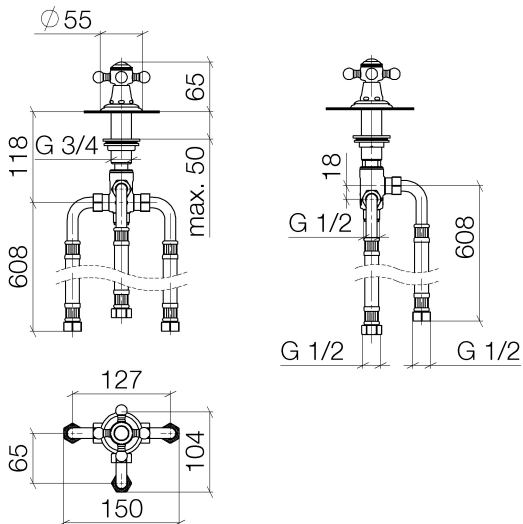

Badewanne - Madison

Zweiwege-Umstellung für Wannenrand- bzw. Fliesenrandmontage - chrom

Artikelnummer: 29 140 360-00

- automatische Umstellung Wanne/Brause
- Bohrungsdurchmesser 32 mm
- Rosette Ø 55 mm
- Anschluss 1/2"
- Durchfluss max. 64,9 l/min bei 3 bar Fließdruck

chrom

Maßzeichnung

Alle Angaben in mm / inch = mm x 0,0394

Badewanne - Madison

Zweiwege-Umstellung für Wannenrand- bzw. Fliesenrandmontage - chrom

Artikelnummer: 29 140 360-00

Durchflussdiagramm

Badewanne - Madison

Zweiwege-Umstellung für Wannenrand- bzw. Fliesenrandmontage - chrom

Artikelnummer: 29 140 360-00

Weitere Oberflächenvarianten

platin matt

29 140 360-06

platin

29 140 360-08

messing