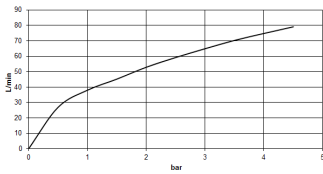

platin matt

Maßzeichnung

Alle Angaben in mm / inch = mm x 0,0394

Badewanne - Madison

Zweiwege-Umstellung für Wannenrand- bzw. Fliesenrandmontage - platin matt

Artikelnummer: 29 140 360-06

Durchflussdiagramm