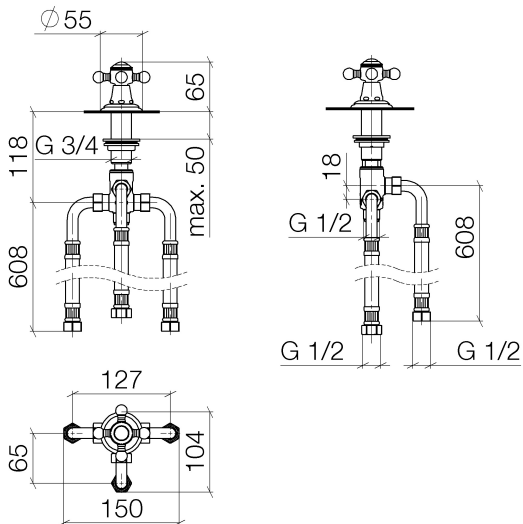

Badewanne - Madison

Zweiwege-Umstellung für Wannenrand- bzw. Fliesenrandmontage - platin matt

Artikelnummer: 29 140 360-06

- automatische Umstellung Wanne/Brause
- Bohrungsdurchmesser 32 mm
- Rosette Ø 55 mm
- Anschluss 1/2"
- Durchfluss max. 64,9 l/min bei 3 bar Fließdruck

platin matt

Maßzeichnung

Alle Angaben in mm / inch = mm x 0,0394

Badewanne - Madison

Zweiwege-Umstellung für Wannenrand- bzw. Fliesenrandmontage - platin matt

Artikelnummer: 29 140 360-06

Durchflussdiagramm

Badewanne - Madison

Zweiwege-Umstellung für Wannenrand- bzw. Fliesenrandmontage - platin matt

Artikelnummer: 29 140 360-06

Weitere Oberflächenvarianten

chrom

29 140 360-00

platin

29 140 360-08