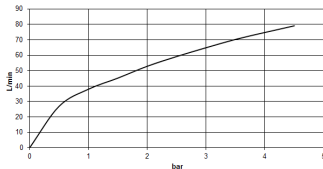

Durchflussdiagramm