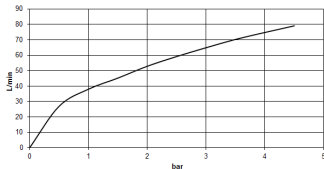

Badewanne - Meta

Zweiwege-Umstellung für Wannenrand- bzw. Fliesenrandmontage - schwarz matt

Artikelnummer: 29 140 660-33

- automatische Umstellung Wanne/Brause
- Bohrungsdurchmesser 32 mm
- Rosette Ø 60 mm
- Anschluss 1/2"
- Durchfluss max. 64,9 l/min bei 3 bar Fließdruck

schwarz matt

Alle Angaben in mm / inch = mm x 0,0394

Durchflussdiagramm

Badewanne - Meta

Zweiwege-Umstellung für Wannenrand- bzw. Fliesenrandmontage - schwarz matt

Artikelnummer: 29 140 660-33

Badewanne - Meta