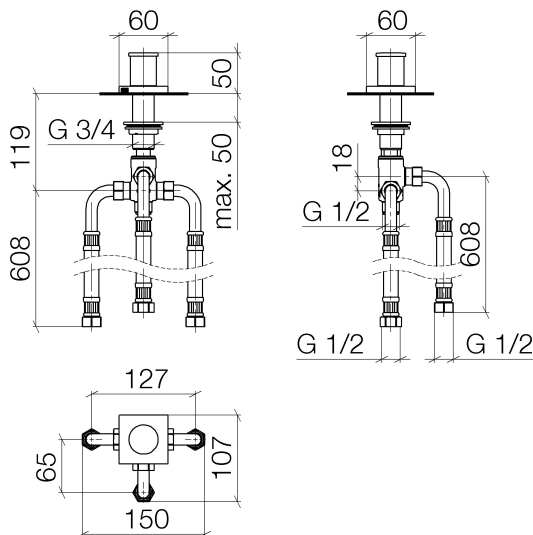

Badewanne - Deque

Zweiwege-Umstellung für Wannenrand- bzw. Fliesenrandmontage - chrom

Artikelnummer: 29 140 670-00

- automatische Umstellung Wanne/Brause
- Bohrungsdurchmesser 32 mm
- Rosette 60 x 60 mm
- Anschluss 1/2"
- Durchfluss max. 64,9 l/min bei 3 bar Fließdruck

chrom

Maßzeichnung

Alle Angaben in mm / inch = mm x 0,0394

Badewanne - Deque

Zweiwege-Umstellung für Wannenrand- bzw. Fliesenrandmontage - chrom

Artikelnummer: 29 140 670-00

Durchflussdiagramm

Badewanne - Deque

Zweiwege-Umstellung für Wannenrand- bzw. Fliesenrandmontage - chrom

Artikelnummer: 29 140 670-00

Weitere Oberflächenvarianten

platin matt

29 140 670-06

platin

29 140 670-08

messing gebürstet