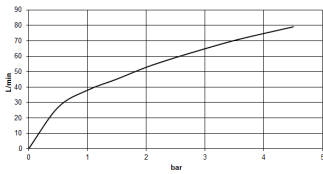

Badewanne - Deque

Zweiwege-Umstellung für Wannenrand- bzw. Fliesenrandmontage - chrom

Artikelnummer: 29 140 670-00

- automatische Umstellung Wanne/Brause
- Bohrungsdurchmesser 32 mm
- Rosette 60 x 60 mm
- Anschluss 1/2"
- Durchfluss max. 64,9 l/min bei 3 bar Fließdruck

chrom

Maßzeichnung

Alle Angaben in mm / inch = mm x 0,0394

Badewanne - Deque

Zweiwege-Umstellung für Wannenrand- bzw. Fliesenrandmontage - chrom

Artikelnummer: 29 140 670-00

Durchflussdiagramm

Badewanne - Deque