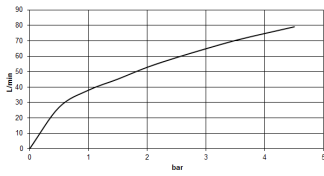

Badewanne - Deque

Zweiwege-Umstellung für Wannenrand- bzw. Fliesenrandmontage - platin

Artikelnummer: 29 140 670-08

- automatische Umstellung Wanne/Brause
- Bohrungsdurchmesser 32 mm
- Rosette 60 x 60 mm
- Anschluss 1/2"
- Durchfluss max. 64,9 l/min bei 3 bar Fließdruck

platin

Maßzeichnung

Alle Angaben in mm / inch = mm x 0,0394

Badewanne - Deque

Zweiwege-Umstellung für Wannenrand- bzw. Fliesenrandmontage - platin

Artikelnummer: 29 140 670-08

Durchflussdiagramm

Badewanne - Deque