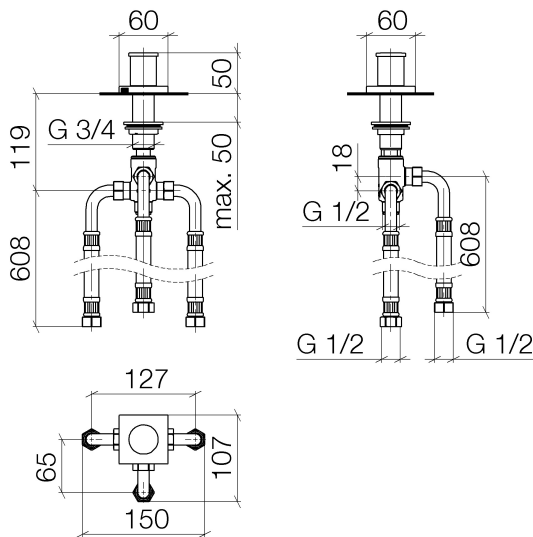

Badewanne - Deque

Zweiwege-Umstellung für Wannenrand- bzw. Fliesenrandmontage - platin

Artikelnummer: 29 140 670-08

- automatische Umstellung Wanne/Brause
- Bohrungsdurchmesser 32 mm
- Rosette 60 x 60 mm
- Anschluss 1/2"
- Durchfluss max. 64,9 l/min bei 3 bar Fließdruck

platin

Maßzeichnung

Alle Angaben in mm / inch = mm x 0,0394

Badewanne - Deque

Zweiwege-Umstellung für Wannenrand- bzw. Fliesenrandmontage - platin

Artikelnummer: 29 140 670-08

Durchflussdiagramm

Badewanne - Deque

Zweiwege-Umstellung für Wannenrand- bzw. Fliesenrandmontage - platin

Artikelnummer: 29 140 670-08

Weitere Oberflächenvarianten

chrom

29 140 670-00

platin matt

29 140 670-06

messing gebürstet