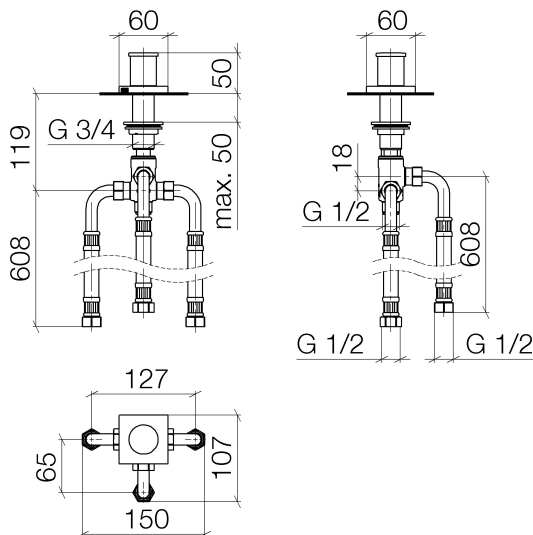

Badewanne - Deque

Zweiwege-Umstellung für Wannenrand- bzw. Fliesenrandmontage - Dark Platinum matt

Artikelnummer: 29 140 670-99

- automatische Umstellung Wanne/Brause
- Bohrungsdurchmesser 32 mm
- Rosette 60 x 60 mm
- Anschluss 1/2"
- Durchfluss max. 64,9 l/min bei 3 bar Fließdruck

Dark Platinum matt

Maßzeichnung

Alle Angaben in mm / inch = mm x 0,0394

Badewanne - Deque

Zweiwege-Umstellung für Wannenrand- bzw. Fliesenrandmontage - Dark Platinum matt

Artikelnummer: 29 140 670-99

Durchflussdiagramm

Badewanne - Deque

Zweiwege-Umstellung für Wannenrand- bzw. Fliesenrandmontage - Dark Platinum matt

Artikelnummer: 29 140 670-99

Weitere Oberflächenvarianten

chrom

29 140 670-00

platin matt

29 140 670-06