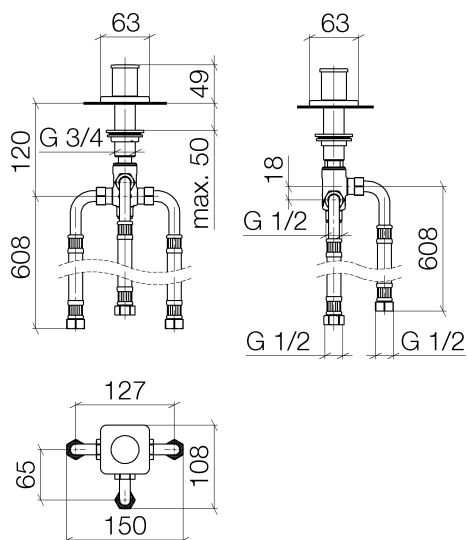

Badewanne - LULU

Zweiwege-Umstellung für Wannenrand- bzw. Fliesenrandmontage - chrom

Artikelnummer: 29 140 710-00

- automatische Umstellung Wanne/Brause
- Bohrungsdurchmesser 32 mm
- Rosette 63 x 63 mm
- Anschluss 1/2"
- Durchfluss max. 64,9 l/min bei 3 bar Fließdruck

chrom

Maßzeichnung

Alle Angaben in mm / inch = mm x 0,0394

Badewanne - LULU

Zweiwege-Umstellung für Wannenrand- bzw. Fliesenrandmontage - chrom

Artikelnummer: 29 140 710-00

Durchflussdiagramm

Badewanne - LULU

Zweiwege-Umstellung für Wannenrand- bzw. Fliesenrandmontage - chrom

Artikelnummer: 29 140 710-00

Weitere Oberflächenvarianten

platin matt

29 140 710-06

Weitere Oberflächen auf Anfrage (x-tra Service)