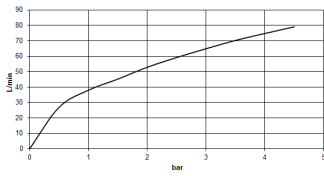

Badewanne - Tara.

Zweiwege-Umstellung für Wannenrand- bzw. Fliesenrandmontage - chrom

Artikelnummer: 29 140 892-00

Durchflussdiagramm