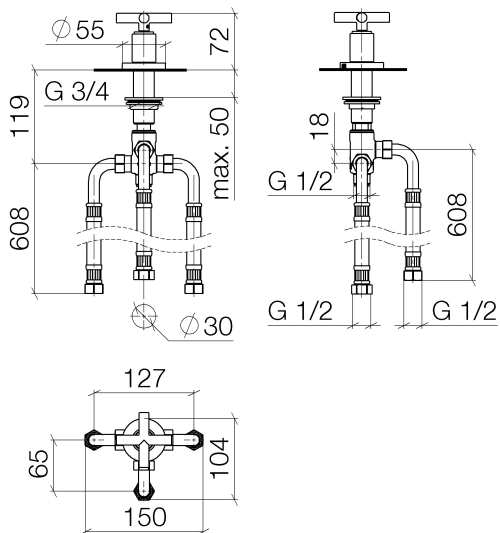

**Badewanne - Tara.**

Zweiwege-Umstellung für Wannenrand- bzw. Fliesenrandmontage - chrom

Artikelnummer: 29 140 892-00

- automatische Umstellung Wanne/Brause
- Bohrungsdurchmesser 32 mm
- Rosette Ø 55 mm
- Anschluss 1/2"
- Durchfluss max. 64,9 l/min bei 3 bar Fließdruck

chrom

**Maßzeichnung**

Alle Angaben in mm / inch = mm x 0,0394

Badewanne - Tara.

Zweiwege-Umstellung für Wannenrand- bzw. Fliesenrandmontage - chrom

Artikelnummer: 29 140 892-00

## Durchflussdiagramm

Badewanne - Tara.

Zweiwege-Umstellung für Wannenrand- bzw. Fliesenrandmontage - chrom

Artikelnummer: 29 140 892-00

Weitere Oberflächenvarianten

platin matt

29 140 892-06

platin