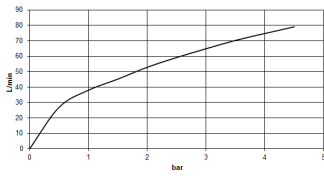

Badewanne - Tara.

Zweiwege-Umstellung für Wannenrand- bzw. Fliesenrandmontage - platin matt

Artikelnummer: 29 140 892-06

- automatische Umstellung Wanne/Brause
- Bohrungsdurchmesser 32 mm
- Rosette Ø 55 mm
- Anschluss 1/2"
- Durchfluss max. 64,9 l/min bei 3 bar Fließdruck
- Um die überproportional gestiegenen Materialkosten auszugleichen, sehen wir uns leider gezwungen, ab dem 1. Juni 2020 einen Edelmetallzuschlag in Höhe von zehn Prozent für diesen Artikel zu berechnen.
- Der Zuschlag ist nicht im angezeigten Preis enthalten.

platin matt

Maßzeichnung

Alle Angaben in mm / inch = mm x 0,0394

Badewanne - Tara.

Zweiwege-Umstellung für Wannenrand- bzw. Fliesenrandmontage - platin matt

Artikelnummer: 29 140 892-06

Durchflussdiagramm

Badewanne - Tara.