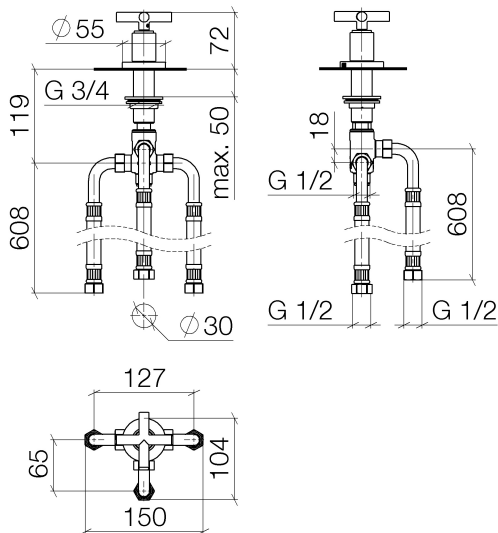

Badewanne - Tara.

Zweiwege-Umstellung für Wannenrand- bzw. Fliesenrandmontage - platin matt

Artikelnummer: 29 140 892-06

- automatische Umstellung Wanne/Brause
- Bohrungsdurchmesser 32 mm
- Rosette Ø 55 mm
- Anschluss 1/2"
- Durchfluss max. 64,9 l/min bei 3 bar Fließdruck
- Um die überproportional gestiegenen Materialkosten auszugleichen, sehen wir uns leider gezwungen, ab dem 1. Juni 2020 einen Edelmetallzuschlag in Höhe von zehn Prozent für diesen Artikel zu berechnen.
- Der Zuschlag ist nicht im angezeigten Preis enthalten.

platin matt

Maßzeichnung

Alle Angaben in mm / inch = mm x 0,0394

Badewanne - Tara.

Zweiwege-Umstellung für Wannenrand- bzw. Fliesenrandmontage - platin matt

Artikelnummer: 29 140 892-06

Durchflussdiagramm

Badewanne - Tara.

Zweiwege-Umstellung für Wannenrand- bzw. Fliesenrandmontage - platin matt

Artikelnummer: 29 140 892-06

Weitere Oberflächenvarianten

chrom

29 140 892-00

platin

29 140 892-08

weiß matt