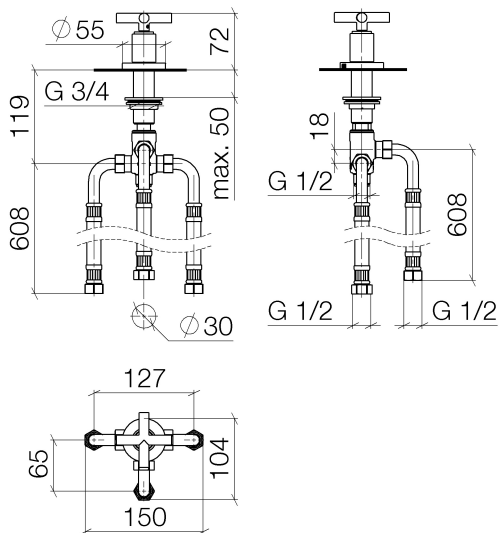

**Badewanne - Tara.**

Zweiwege-Umstellung für Wannenrand- bzw. Fliesenrandmontage - Dark Platinum matt

Artikelnummer: 29 140 892-99

- automatische Umstellung Wanne/Brause
- Bohrungsdurchmesser 32 mm
- Rosette Ø 55 mm
- Anschluss 1/2"
- Durchfluss max. 64,9 l/min bei 3 bar Fließdruck

Dark Platinum matt

**Maßzeichnung**

Alle Angaben in mm / inch = mm x 0,0394

Badewanne - Tara.

Zweiwege-Umstellung für Wannenrand- bzw. Fliesenrandmontage - Dark Platinum matt

Artikelnummer: 29 140 892-99

## Durchflussdiagramm

Badewanne - Tara.

Zweiwege-Umstellung für Wannenrand- bzw. Fliesenrandmontage - Dark Platinum matt

Artikelnummer: 29 140 892-99

Weitere Oberflächenvarianten

chrom

29 140 892-00

platin matt