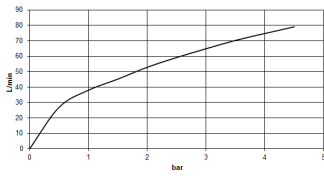

Badewanne - Tara.

Zweiwege-Umstellung für Wannenrand- bzw. Fliesenrandmontage - Dark Platinum matt

Artikelnummer: 29 140 892-99

Durchflussdiagramm