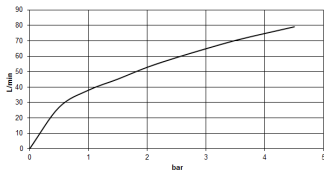

Badewanne - Tara.

Zweiwege-Umstellung für Wannenrand- bzw. Fliesenrandmontage - chrom

Artikelnummer: 29 140 979-00

- automatische Umstellung Wanne/Brause
- Bohrungsdurchmesser 32 mm
- Rosette Ø 50 mm
- Anschluss 1/2"
- Durchfluss max. 64,9 l/min bei 3 bar Fließdruck

chrom

Maßzeichnung

Alle Angaben in mm / inch = mm x 0,0394

Badewanne - Tara.

Zweiwege-Umstellung für Wannenrand- bzw. Fliesenrandmontage - chrom

Artikelnummer: 29 140 979-00

Durchflussdiagramm

Badewanne - Tara.