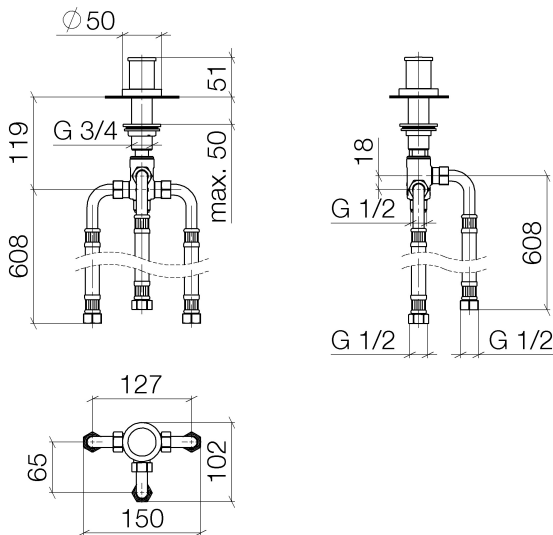

Badewanne - Tara.

Zweiwege-Umstellung für Wannenrand- bzw. Fliesenrandmontage - chrom

Artikelnummer: 29 140 979-00

- automatische Umstellung Wanne/Brause
- Bohrungsdurchmesser 32 mm
- Rosette Ø 50 mm
- Anschluss 1/2"
- Durchfluss max. 64,9 l/min bei 3 bar Fließdruck

chrom

Maßzeichnung

Alle Angaben in mm / inch = mm x 0,0394

Badewanne - Tara.

Zweiwege-Umstellung für Wannenrand- bzw. Fliesenrandmontage - chrom

Artikelnummer: 29 140 979-00

Durchflussdiagramm

Badewanne - Tara.

Zweiwege-Umstellung für Wannenrand- bzw. Fliesenrandmontage - chrom

Artikelnummer: 29 140 979-00

Weitere Oberflächenvarianten

platin matt

29 140 979-06

platin

29 140 979-08

weiß matt