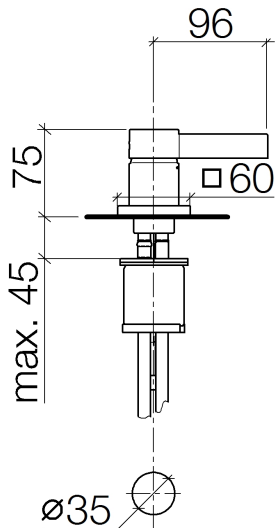

Waschtisch - MEM

Waschtisch-Einhandbatterie - platin

Artikelnummer: 29 210 782-08

- Bohrungsdurchmesser 35 mm
- Rosette 60 x 60 mm
- 3x Druckschlauch M 10 x 1 eingeschraubt, dichtheitsgeprüft
- Um die überproportional gestiegenen Materialkosten auszugleichen, sehen wir uns leider gezwungen, ab dem 1. Juni 2020 einen Edelmetallzuschlag in Höhe von zehn Prozent für diesen Artikel zu berechnen.
- Der Zuschlag ist nicht im angezeigten Preis enthalten.

platin

Maßzeichnung

Alle Angaben in mm / inch = mm x 0,0394

Waschtisch - MEM

Waschtisch-Einhandbatterie - platin

Artikelnummer: 29 210 782-08

## Durchflussdiagramm

Waschtisch - MEM

Waschtisch-Einhandbatterie - platin

Artikelnummer: 29 210 782-08