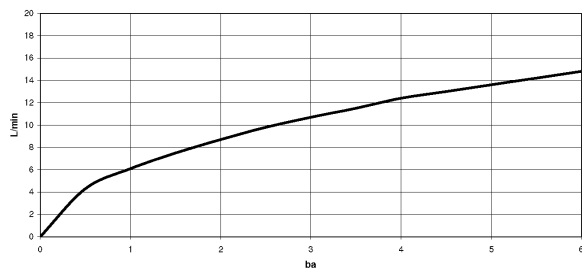

Waschtisch - MEM

Waschtisch-Einhandbatterie - platin

Artikelnummer: 29 210 782-08

Durchflussdiagramm