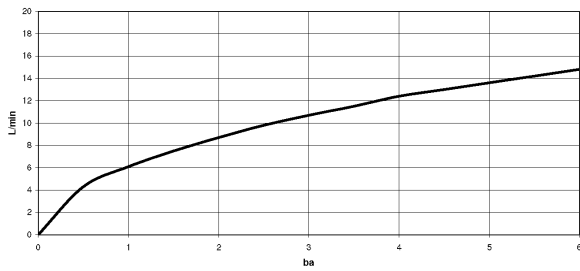

Waschtisch - Serienneutral
Waschtisch-Einhandbatterie - chrom
Artikelnummer: 29 210 971-00

- Bohrungsdurchmesser 35 mm
- Rosette Ø 60 mm
- 3x Druckschlauch M 10 x 1 eingeschraubt, dichtsgeprüft

chrom

Maßzeichnung

Alle Angaben in mm / inch = mm x 0,0394

Waschtisch - Serienneutral
Waschtisch-Einhandbatterie - chrom
Artikelnummer: 29 210 971-00

Durchflussdiagramm

Waschtisch - Serienneutral
Waschtisch-Einhandbatterie - chrom
Artikelnummer: 29 210 971-00