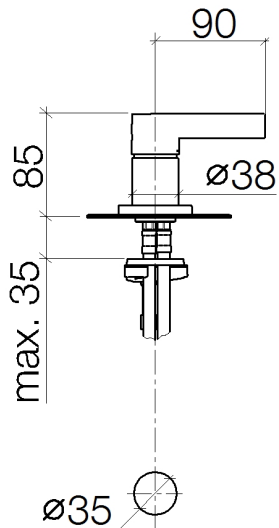

Waschtisch - Serienneutral
Waschtisch-Einhandbatterie - chrom
Artikelnummer: 29 210 971-00

- Bohrungsdurchmesser 35 mm
- Rosette Ø 60 mm
- 3x Druckschlauch M 10 x 1 eingeschraubt, dichtsgeprüft

chrom

Maßzeichnung

Alle Angaben in mm / inch = mm x 0,0394

Waschtisch - Serienneutral
Waschtisch-Einhandbatterie - chrom
Artikelnummer: 29 210 971-00

Durchflussdiagramm

Waschtisch - Serienneutral
Waschtisch-Einhandbatterie - chrom
Artikelnummer: 29 210 971-00