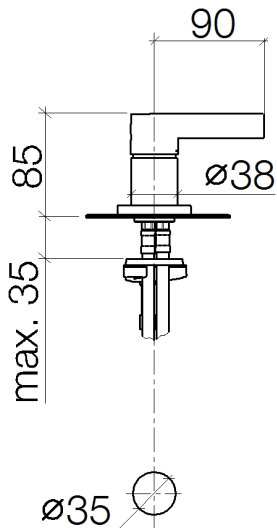

Waschtisch - Serienneutral
Waschtisch-Einhandbatterie - platin matt
Artikelnummer: 29 210 971-06

- Bohrungsdurchmesser 35 mm
- Rosette Ø 60 mm
- 3x Druckschlauch M 10 x 1 eingeschraubt, dichtheitsgeprüft
- Um die überproportional gestiegenen Materialkosten auszugleichen, sehen wir uns leider gezwungen, ab dem 1. Juni 2020 einen Edelmetallzuschlag in Höhe von zehn Prozent für diesen Artikel zu berechnen.
- Der Zuschlag ist nicht im angezeigten Preis enthalten.

platin matt

Maßzeichnung

Alle Angaben in mm / inch = mm x 0,0394

Waschtisch - Serienneutral
Waschtisch-Einhandbatterie - platin matt
Artikelnummer: 29 210 971-06

Durchflussdiagramm

Waschtisch - Serienneutral

Waschtisch-Einhandbatterie - platin matt

Artikelnummer: 29 210 971-06

Weitere Oberflächenvarianten

chrom

29 210 971-00

Weitere Oberflächen auf Anfrage (x-tra Service)