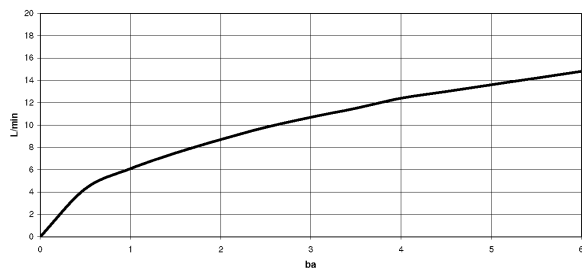

platin matt

Maßzeichnung

Alle Angaben in mm / inch = mm x 0,0394

Waschtisch - Serienneutral
Waschtisch-Einhandbatterie - platin matt
Artikelnummer: 29 210 971-06

Durchflussdiagramm

Waschtisch - Serienneutral