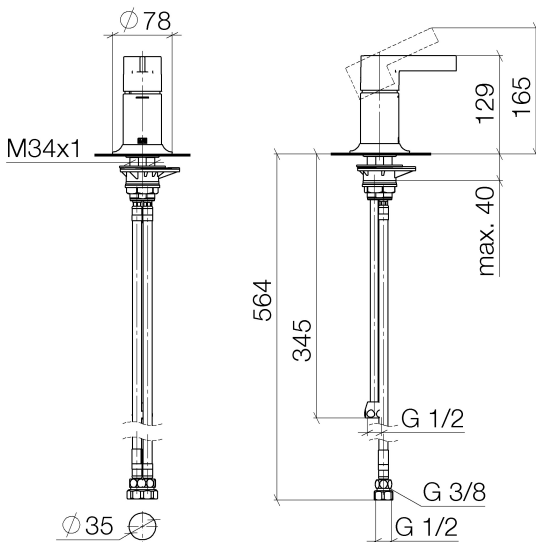

Badewanne - VAIA

Wannen-Einhandbatterie für Wannenrand- bzw. Fliesenrandmontage - chrom

Artikelnummer: 29 220 809-00

- Rosette Ø 78 mm
- Bohrungsdurchmesser 35 mm
- Durchfluss max. 27,3 l/min bei 3 bar Fließdruck
- Armaturengruppe nach DIN 4109: 1

chrom

Auslaufartikel bestellbar bis 30.09.2028

Maßzeichnung

Alle Angaben in mm / inch = mm x 0,0394

Badewanne - VAIA

Wannen-Einhandbatterie für Wannenrand- bzw. Fliesenrandmontage - chrom

Artikelnummer: 29 220 809-00