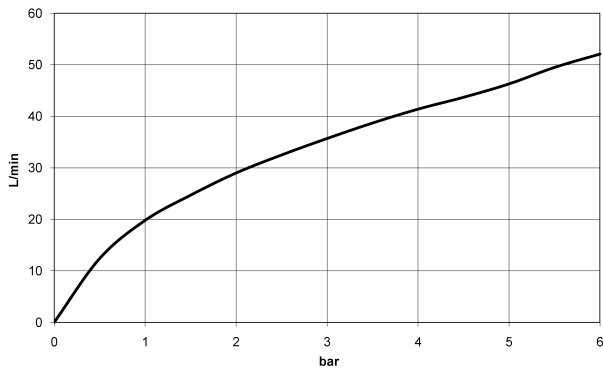

Badewanne - Meta

Wannen-Einhandbatterie für Wannenrand- bzw. Fliesenrandmontage - chrom

Artikelnummer: 29 300 660-00

- Bohrungsdurchmesser 35 mm
- Durchfluss max. 35,7 l/min bei 3 bar Fließdruck
- Armaturengruppe nach DIN 4109: 2

chrom

Maßzeichnung

Alle Angaben in mm / inch = mm x 0,0394

Badewanne - Meta

Wannen-Einhandbatterie für Wannenrand- bzw. Fliesenrandmontage - chrom

Artikelnummer: 29 300 660-00

Durchflussdiagramm

Badewanne - Meta