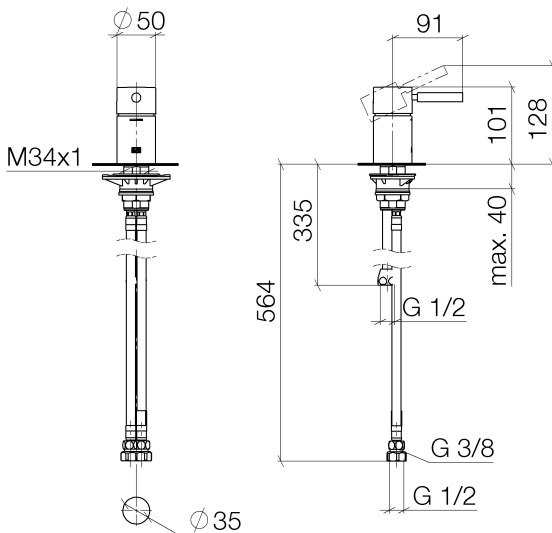

Badewanne - Meta

Wannen-Einhandbatterie für Wannenrand- bzw. Fliesenrandmontage - chrom

Artikelnummer: 29 300 660-00

- Bohrungsdurchmesser 35 mm
- Durchfluss max. 35,7 l/min bei 3 bar Fließdruck
- Armaturengruppe nach DIN 4109: 2

chrom

Maßzeichnung

Alle Angaben in mm / inch = mm x 0,0394

Badewanne - Meta

Wannen-Einhandbatterie für Wannenrand- bzw. Fliesenrandmontage - chrom

Artikelnummer: 29 300 660-00

Durchflussdiagramm

Badewanne - Meta

Wannen-Einhandbatterie für Wannenrand- bzw. Fliesenrandmontage - chrom

Artikelnummer: 29 300 660-00

Weitere Oberflächenvarianten

platin matt

29 300 660-06

schwarz matt

29 300 660-33

Weitere Oberflächen auf Anfrage (x-tra Service)