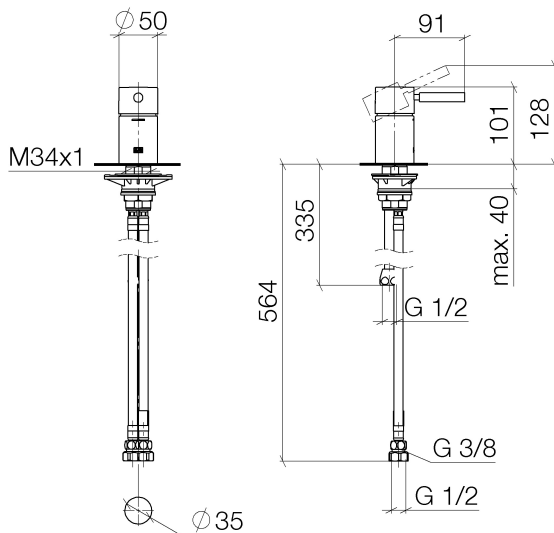

Badewanne - Meta

Wannen-Einhandbatterie für Wannenrand- bzw. Fliesenrandmontage - schwarz matt

Artikelnummer: 29 300 660-33

- Bohrungsdurchmesser 35 mm
- Durchfluss max. 35,7 l/min bei 3 bar Fließdruck
- Armaturengruppe nach DIN 4109: 2

schwarz matt

Maßzeichnung

Alle Angaben in mm / inch = mm x 0,0394

Badewanne - Meta

Wannen-Einhandbatterie für Wannenrand- bzw. Fliesenrandmontage - schwarz matt

Artikelnummer: 29 300 660-33

Durchflussdiagramm

## Badewanne - Meta

Wannen-Einhandbatterie für Wannenrand- bzw. Fliesenrandmontage - schwarz matt

Artikelnummer: 29 300 660-33