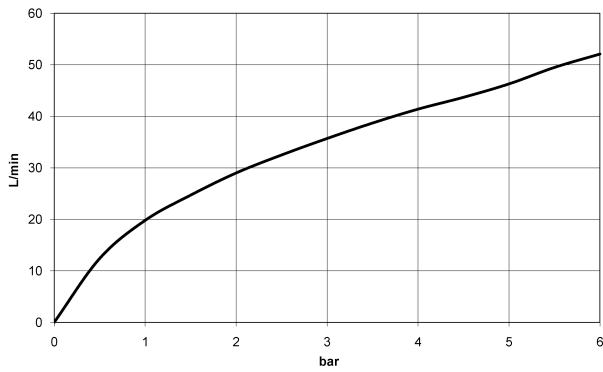

Badewanne - Meta

Wannen-Einhandbatterie für Wannenrand- bzw. Fliesenrandmontage - schwarz matt

Artikelnummer: 29 300 660-33

- Bohrungsdurchmesser 35 mm
- Durchfluss max. 35,7 l/min bei 3 bar Fließdruck
- Armaturengruppe nach DIN 4109: 2

schwarz matt

Maßzeichnung

Alle Angaben in mm / inch = mm x 0,0394

Badewanne - Meta

Wannen-Einhandbatterie für Wannenrand- bzw. Fliesenrandmontage - schwarz matt

Artikelnummer: 29 300 660-33

Durchflussdiagramm