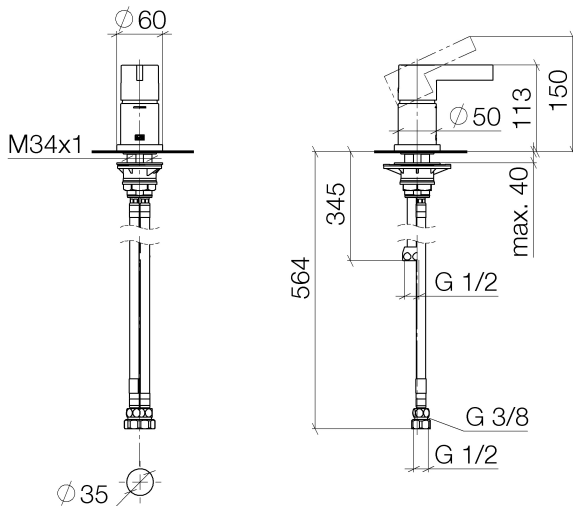

Badewanne - Deque

Wannen-Einhandbatterie für Wannenrand- bzw. Fliesenrandmontage - platin matt

Artikelnummer: 29 300 670-06

- Rosette 60 x 60 mm
- Bohrungsdurchmesser 35 mm
- Durchfluss max. 35,7 l/min bei 3 bar Fließdruck
- Armaturengruppe nach DIN 4109: 2
- Um die überproportional gestiegenen Materialkosten auszugleichen, sehen wir uns leider gezwungen, ab dem 1. Juni 2020 einen Edelmetallzuschlag in Höhe von zehn Prozent für diesen Artikel zu berechnen.
- Der Zuschlag ist nicht im angezeigten Preis enthalten.

platin matt

Maßzeichnung

Alle Angaben in mm / inch = mm x 0,0394

Badewanne - Deque

Wannen-Einhandbatterie für Wannenrand- bzw. Fliesenrandmontage - platin matt

Artikelnummer: 29 300 670-06

Durchflussdiagramm

Badewanne - Deque

Wannen-Einhandbatterie für Wannenrand- bzw. Fliesenrandmontage - platin matt

Artikelnummer: 29 300 670-06

Weitere Oberflächenvarianten

chrom

29 300 670-00

platin

29 300 670-08