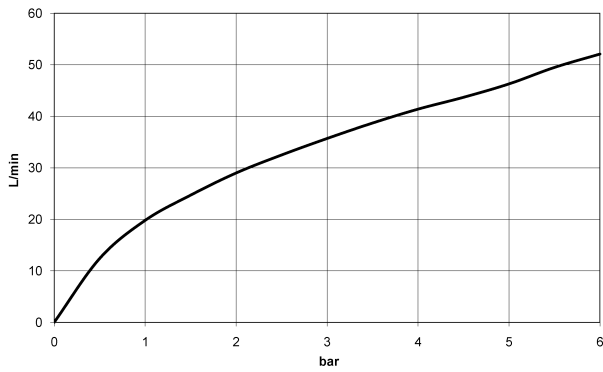

Badewanne - Deque

Wannen-Einhandbatterie für Wannenrand- bzw. Fliesenrandmontage - platin matt

Artikelnummer: 29 300 670-06

- Rosette 60 x 60 mm
- Bohrungsdurchmesser 35 mm
- Durchfluss max. 35,7 l/min bei 3 bar Fließdruck
- Armaturengruppe nach DIN 4109: 2
- Um die überproportional gestiegenen Materialkosten auszugleichen, sehen wir uns leider gezwungen, ab dem 1. Juni 2020 einen Edelmetallzuschlag in Höhe von zehn Prozent für diesen Artikel zu berechnen.
- Der Zuschlag ist nicht im angezeigten Preis enthalten.

platin matt

Maßzeichnung

Alle Angaben in mm / inch = mm x 0,0394

Badewanne - Deque

Wannen-Einhandbatterie für Wannenrand- bzw. Fliesenrandmontage - platin matt

Artikelnummer: 29 300 670-06

Durchflussdiagramm