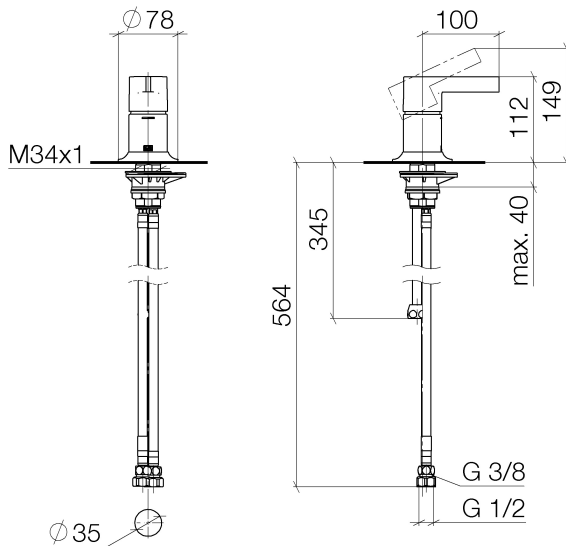

Badewanne - VAIA

Wannen-Einhandbatterie für Wannenrand- bzw. Fliesenrandmontage - platin matt

Artikelnummer: 29 300 809-06

- Rosette 78 mm
- Bohrungsdurchmesser 35 mm
- Durchfluss max. 35,7 l/min bei 3 bar Fließdruck
- Armaturengruppe nach DIN 4109: 2
- Um die überproportional gestiegenen Materialkosten auszugleichen, sehen wir uns leider gezwungen, ab dem 1. Juni 2020 einen Edelmetallzuschlag in Höhe von zehn Prozent für diesen Artikel zu berechnen.
- Der Zuschlag ist nicht im angezeigten Preis enthalten.

platin matt

Maßzeichnung

Alle Angaben in mm / inch = mm x 0,0394

Badewanne - VAIA

Wannen-Einhandbatterie für Wannenrand- bzw. Fliesenrandmontage - platin matt

Artikelnummer: 29 300 809-06

Durchflussdiagramm

Badewanne - VAIA

Wannen-Einhandbatterie für Wannenrand- bzw. Fliesenrandmontage - platin matt

Artikelnummer: 29 300 809-06

Weitere Oberflächenvarianten

chrom

29 300 809-00

platin

29 300 809-08