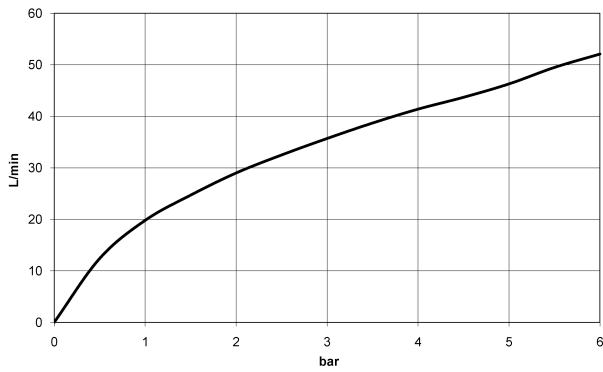

Badewanne - VAIA

Wannen-Einhandbatterie für Wannenrand- bzw. Fliesenrandmontage - platin matt

Artikelnummer: 29 300 809-06

- Rosette 78 mm
- Bohrungsdurchmesser 35 mm
- Durchfluss max. 35,7 l/min bei 3 bar Fließdruck
- Armaturengruppe nach DIN 4109: 2
- Um die überproportional gestiegenen Materialkosten auszugleichen, sehen wir uns leider gezwungen, ab dem 1. Juni 2020 einen Edelmetallzuschlag in Höhe von zehn Prozent für diesen Artikel zu berechnen.
- Der Zuschlag ist nicht im angezeigten Preis enthalten.

platin matt

Maßzeichnung

Alle Angaben in mm / inch = mm x 0,0394

Badewanne - VAIA

Wannen-Einhandbatterie für Wannenrand- bzw. Fliesenrandmontage - platin matt

Artikelnummer: 29 300 809-06

Durchflussdiagramm