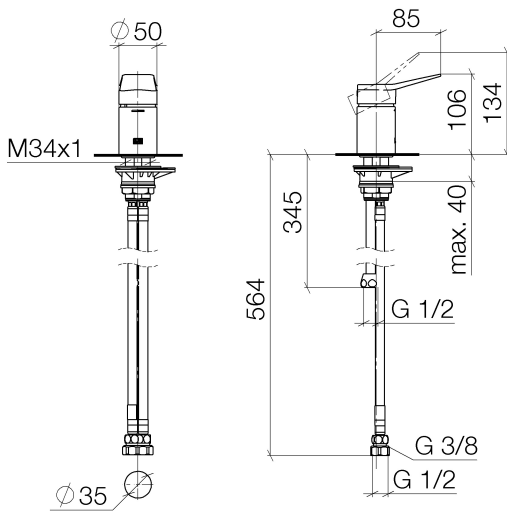

Badewanne - Lissé

Wannen-Einhandbatterie für Wannenrand- bzw. Fliesenrandmontage - chrom

Artikelnummer: 29 300 845-00

- ohne Rosette
- Bohrungsdurchmesser 35 mm
- Durchfluss max. 35,7 l/min bei 3 bar Fließdruck
- Armaturengruppe nach DIN 4109: 2

chrom

Maßzeichnung

Alle Angaben in mm / inch = mm x 0,0394

Badewanne - Lissé

Wannen-Einhandbatterie für Wannenrand- bzw. Fliesenrandmontage - chrom

Artikelnummer: 29 300 845-00

### Durchflussdiagramm

Badewanne - Lissé

Wannen-Einhandbatterie für Wannenrand- bzw. Fliesenrandmontage - chrom

Artikelnummer: 29 300 845-00

Weitere Oberflächenvarianten

platin matt

29 300 845-06

Weitere Oberflächen auf Anfrage (x-tra Service)