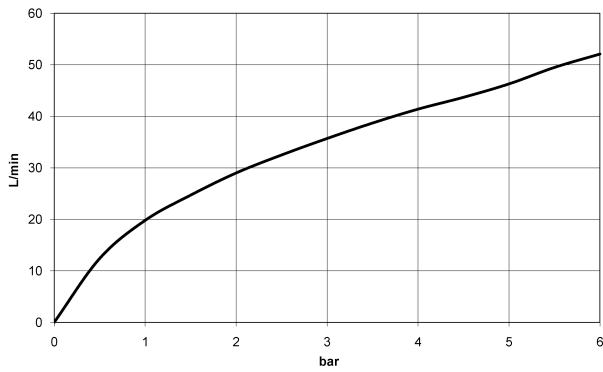

Badewanne - Lissé

Wannen-Einhandbatterie für Wannenrand- bzw. Fliesenrandmontage - chrom

Artikelnummer: 29 300 845-00

Durchflussdiagramm