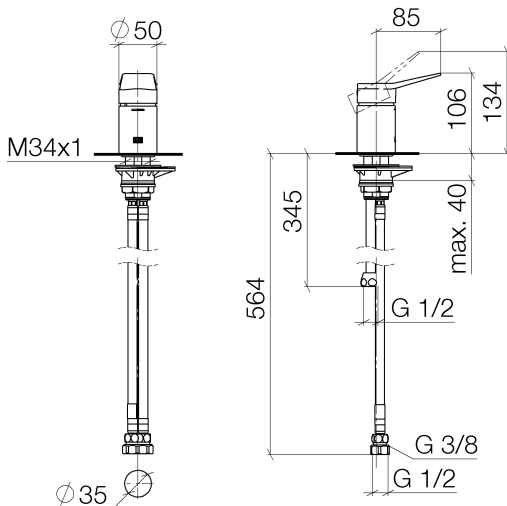

Badewanne - Lissé

Wannen-Einhandbatterie für Wannenrand- bzw. Fliesenrandmontage - platin matt

Artikelnummer: 29 300 845-06

- ohne Rosette
- Bohrungsdurchmesser 35 mm
- Durchfluss max. 35,7 l/min bei 3 bar Fließdruck
- Armaturengruppe nach DIN 4109: 2
- Um die überproportional gestiegenen Materialkosten auszugleichen, sehen wir uns leider gezwungen, ab dem 1. Juni 2020 einen Edelmetallzuschlag in Höhe von zehn Prozent für diesen Artikel zu berechnen.
- Der Zuschlag ist nicht im angezeigten Preis enthalten.

platin matt

Maßzeichnung

Alle Angaben in mm / inch = mm x 0,0394

Badewanne - Lissé

Wannen-Einhandbatterie für Wannenrand- bzw. Fliesenrandmontage - platin matt

Artikelnummer: 29 300 845-06

Durchflussdiagramm

Badewanne - Lissé

Wannen-Einhandbatterie für Wannenrand- bzw. Fliesenrandmontage - platin matt

Artikelnummer: 29 300 845-06

Weitere Oberflächenvarianten

chrom

29 300 845-00

Weitere Oberflächen auf Anfrage (x-tra Service)