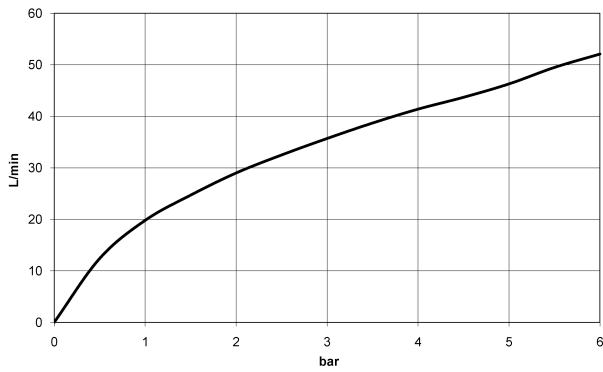

Badewanne - Lissé

Wannen-Einhandbatterie für Wannenrand- bzw. Fliesenrandmontage - platin matt

Artikelnummer: 29 300 845-06

- ohne Rosette
- Bohrungsdurchmesser 35 mm
- Durchfluss max. 35,7 l/min bei 3 bar Fließdruck
- Armaturengruppe nach DIN 4109: 2
- Um die überproportional gestiegenen Materialkosten auszugleichen, sehen wir uns leider gezwungen, ab dem 1. Juni 2020 einen Edelmetallzuschlag in Höhe von zehn Prozent für diesen Artikel zu berechnen.
- Der Zuschlag ist nicht im angezeigten Preis enthalten.

platin matt

Maßzeichnung

Alle Angaben in mm / inch = mm x 0,0394

Badewanne - Lissé

Wannen-Einhandbatterie für Wannenrand- bzw. Fliesenrandmontage - platin matt

Artikelnummer: 29 300 845-06

Durchflussdiagramm