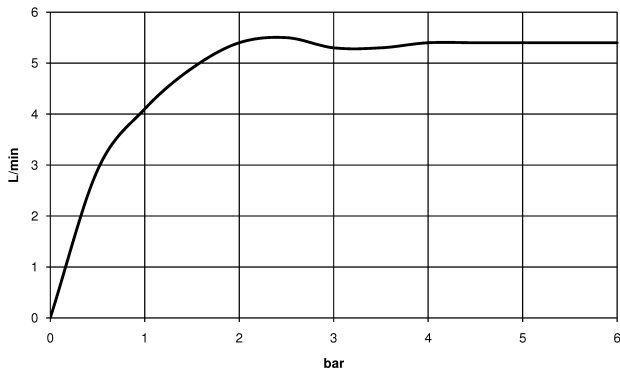

Waschtisch - Tara.

Wandventil Kaltwasser - weiß matt

Artikelnummer: 30 010 892-10

- Ausladung 140 mm
- starrer Auslauf
- runder luftangereicherter Strahl
- Adapter mit AG 3/4"
- Bohrungsdurchmesser 32 mm
- Rosette Ø 55 mm
- Durchfluss max. 5,7 l/min
- bleifrei

## Maßzeichnung

Alle Angaben in mm / inch = mm x 0,0394

Waschtisch - Tara.

Wandventil Kaltwasser - weiß matt

Artikelnummer: 30 010 892-10

## Durchflussdiagramm

Waschtisch - Tara.

Wandventil Kaltwasser - weiß matt

Artikelnummer: 30 010 892-10