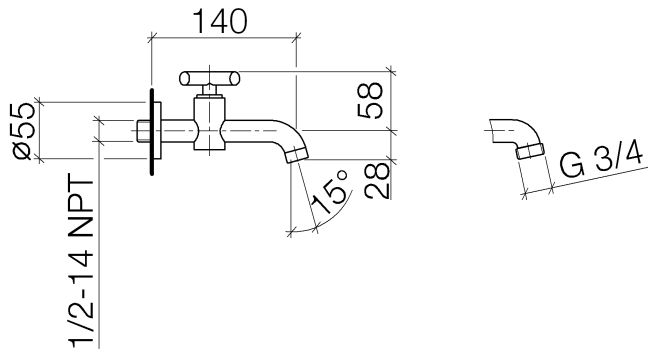

Waschtisch - Tara.

Wandventil Kaltwasser - weiß matt

Artikelnummer: 30 010 892-10

- Ausladung 140 mm
- starrer Auslauf
- runder luftangereicherter Strahl
- Adapter mit AG 3/4"
- Bohrungsdurchmesser 32 mm
- Rosette Ø 55 mm
- Durchfluss max. 5,7 l/min
- bleifrei

## Maßzeichnung

Alle Angaben in mm / inch = mm x 0,0394

Waschtisch - Tara.

Wandventil Kaltwasser - weiß matt

Artikelnummer: 30 010 892-10

## Durchflussdiagramm

Waschtisch - Tara.

Wandventil Kaltwasser - weiß matt

Artikelnummer: 30 010 892-10