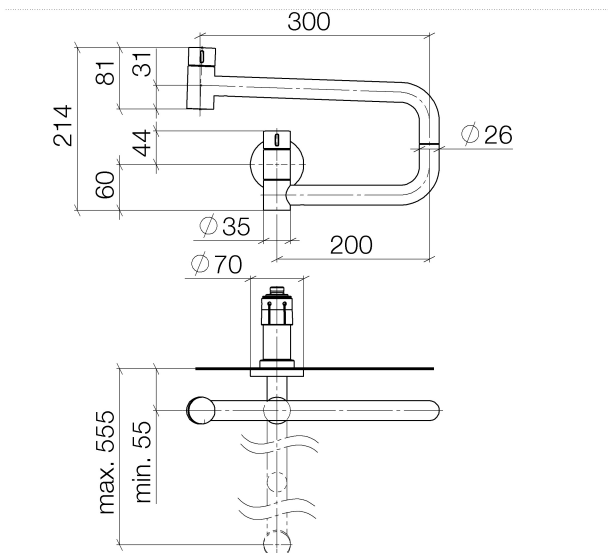

Küche - Tara Ultra
POT FILLER Kaltwasserventil - platin matt
Artikelnummer: 30 805 875-06

- Ausladung 500 mm
- schwenkbarer Auslauf
- Laminarstrahl
- nur Kaltwasser
- Durchfluss max. 5,7 l/min bei 3 bar Fließdruck
- bleifrei
- Armaturengruppe nach DIN 4109: 1

platin matt

Zu diesem Artikel wird Zubehör benötigt.

Maßzeichnung

Alle Angaben in mm / inch = mm x 0,0394

Küche - Tara Ultra
POT FILLER Kaltwasserventil - platin matt
Artikelnummer: 30 805 875-06

Durchflussdiagramm

Küche - Tara Ultra
POT FILLER Kaltwasserventil - platin matt
Artikelnummer: 30 805 875-06

Weitere Oberflächenvarianten

chrom
30 805 875-00

platin
30 805 875-08

messing gebürstet
30 805 875-28

Dark Platinum matt
30 805 875-99

Weitere Oberflächen auf Anfrage (x-tra Service)

Benötigtes Zubehör

35 087 970 90
POT FILLER Unterputz-
Wandwinkel -