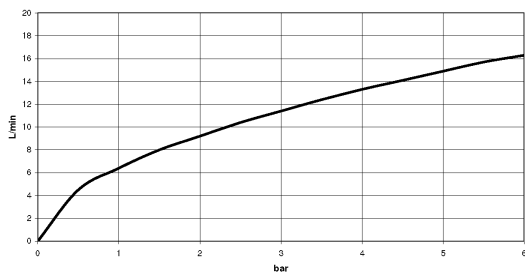

platin matt

Zu diesem Artikel wird Zubehör benötigt.

Maßzeichnung

Alle Angaben in mm / inch = mm x 0,0394

Küche - Tara Ultra
POT FILLER Kaltwasserventil - platin matt
Artikelnummer: 30 805 875-06

Durchflussdiagramm