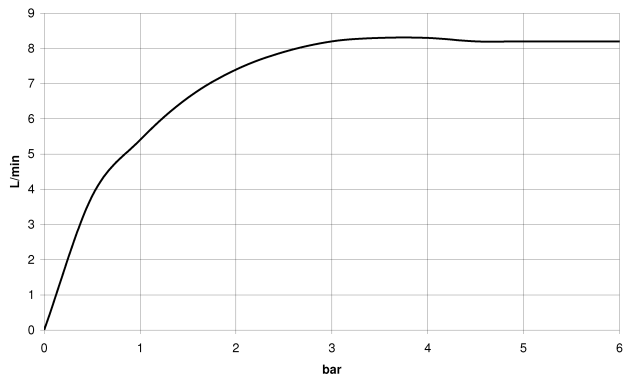

Küche - Tara.

Wand-Brückenbatterie mit herausziehbarem Auslauf - platin matt

Artikelnummer: 31 151 892-06

Durchflussdiagramm