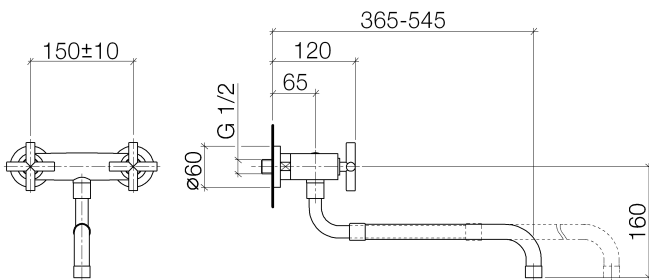

Küche - Tara.

Wand-Brückenbatterie mit herausziehbarem Auslauf - platin matt

Artikelnummer: 31 151 892-06

- Ausladung 365-545 mm
- schwenkbarer Auslauf
- Laminarstrahl
- Anschluss 1/2"
- Durchfluss max. 8,3 l/min bei 3 bar Fließdruck
- bleifrei

platin matt

Zu diesem Artikel wird Zubehör benötigt.

Maßzeichnung

Alle Angaben in mm / inch = mm x 0,0394

Küche - Tara.

Wand-Brückenbatterie mit herausziehbarem Auslauf - platin matt

Artikelnummer: 31 151 892-06

Durchflussdiagramm

Küche - Tara.

Wand-Brückenbatterie mit herausziehbarem Auslauf - platin matt

Artikelnummer: 31 151 892-06

Weitere Oberflächenvarianten

chrom

31 151 892-00

platin