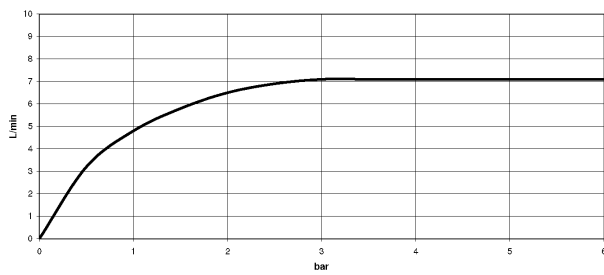

Küche - Meta.02

Zweilochbatterie mit Einzelrosetten - chrom

Artikelnummer: 32 800 625-00

- Ausladung 200 mm
- schwenkbarer Auslauf 360°
- Luftangereicherter Strahl
- Armaturenhöhe 275 mm
- Höhe bis Luftsprudler 180 mm
- Bohrungsdurchmesser Auslauf 35 mm
- Bohrungsdurchmesser Einhebelmischer 35 mm
- Durchfluss max. 7 l/min bei 3 bar Fließdruck
- bleifrei
- Armaturengruppe nach DIN 4109: 1
- Bedienteil frei positionierbar.

chrom

Maßzeichnung

Alle Angaben in mm / inch = mm x 0,0394

Küche - Meta.02
Zweilochbatterie mit Einzelrosetten - chrom
Artikelnummer: 32 800 625-00

Durchflussdiagramm

Küche - Meta.02

Zweilochbatterie mit Einzelrosetten - chrom