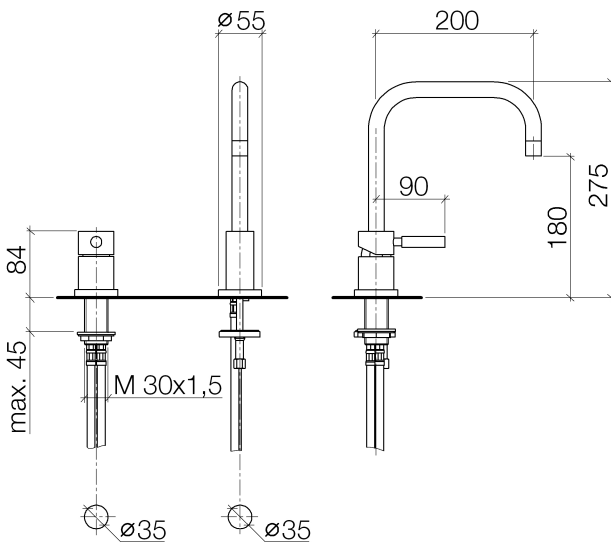

Küche - Meta.02

Zweilochbatterie mit Einzelrosetten - chrom

Artikelnummer: 32 800 625-00

- Ausladung 200 mm
- schwenkbarer Auslauf 360°
- Luftangereicherter Strahl
- Armaturenhöhe 275 mm
- Höhe bis Luftsprudler 180 mm
- Bohrungsdurchmesser Auslauf 35 mm
- Bohrungsdurchmesser Einhebelmischer 35 mm
- Durchfluss max. 7 l/min bei 3 bar Fließdruck
- bleifrei
- Armaturengruppe nach DIN 4109: 1
- Bedienteil frei positionierbar.

chrom

Maßzeichnung

Alle Angaben in mm / inch = mm x 0,0394

Küche - Meta.02
Zweilochbatterie mit Einzelrosetten - chrom
Artikelnummer: 32 800 625-00

Durchflussdiagramm

Küche - Meta.02

Zweilochbatterie mit Einzelrosetten - chrom

Artikelnummer: 32 800 625-00

Weitere Oberflächenvarianten

platin matt

32 800 625-06

platin

32 800 625-08

messing gebürstet

32 800 625-28