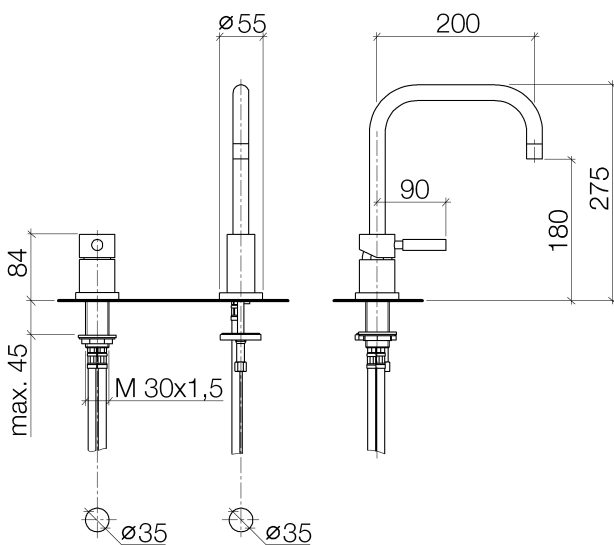

Küche - Meta.02

Zweilochbatterie mit Einzelrosetten - platin matt

Artikelnummer: 32 800 625-06

- Ausladung 200 mm
- schwenkbarer Auslauf 360°
- Luftangereicherter Strahl
- Armaturenhöhe 275 mm
- Höhe bis Luftsprudler 180 mm
- Bohrungsdurchmesser Auslauf 35 mm
- Bohrungsdurchmesser Einhebelmischer 35 mm
- Durchfluss max. 7 l/min bei 3 bar Fließdruck
- bleifrei
- Armaturengruppe nach DIN 4109: 1
- Um die überproportional gestiegenen Materialkosten auszugleichen, sehen wir uns leider gezwungen, ab dem 1. Juni 2020 einen Edelmetallzuschlag in Höhe von zehn Prozent für diesen Artikel zu berechnen.
- Der Zuschlag ist nicht im angezeigten Preis enthalten.
- Bedienteil frei positionierbar.

platin matt

Maßzeichnung

Alle Angaben in mm / inch = mm x 0,0394

Küche - Meta.02

Zweilochbatterie mit Einzelrosetten - platin matt

Artikelnummer: 32 800 625-06

Durchflussdiagramm

Küche - Meta.02

Zweilochbatterie mit Einzelrosetten - platin matt

Artikelnummer: 32 800 625-06

Weitere Oberflächenvarianten

chrom
32 800 625-00

platin
32 800 625-08

messing gebürstet
32 800 625-28

Dark Platinum matt
32 800 625-99