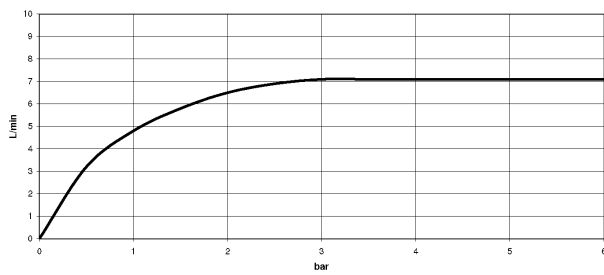

Küche - Meta.02

Zweilochbatterie mit Einzelrosetten - platin matt

Artikelnummer: 32 800 625-06

- Ausladung 200 mm
- schwenkbarer Auslauf 360°
- Luftangereicherter Strahl
- Armaturenhöhe 275 mm
- Höhe bis Luftsprudler 180 mm
- Bohrungsdurchmesser Auslauf 35 mm
- Bohrungsdurchmesser Einhebelmischer 35 mm
- Durchfluss max. 7 l/min bei 3 bar Fließdruck
- bleifrei
- Armaturengruppe nach DIN 4109: 1
- Um die überproportional gestiegenen Materialkosten auszugleichen, sehen wir uns leider gezwungen, ab dem 1. Juni 2020 einen Edelmetallzuschlag in Höhe von zehn Prozent für diesen Artikel zu berechnen.
- Der Zuschlag ist nicht im angezeigten Preis enthalten.
- Bedienteil frei positionierbar.

platin matt

Maßzeichnung

Alle Angaben in mm / inch = mm x 0,0394

Küche - Meta.02

Zweilochbatterie mit Einzelrosetten - platin matt

Artikelnummer: 32 800 625-06

Durchflussdiagramm

Küche - Meta.02