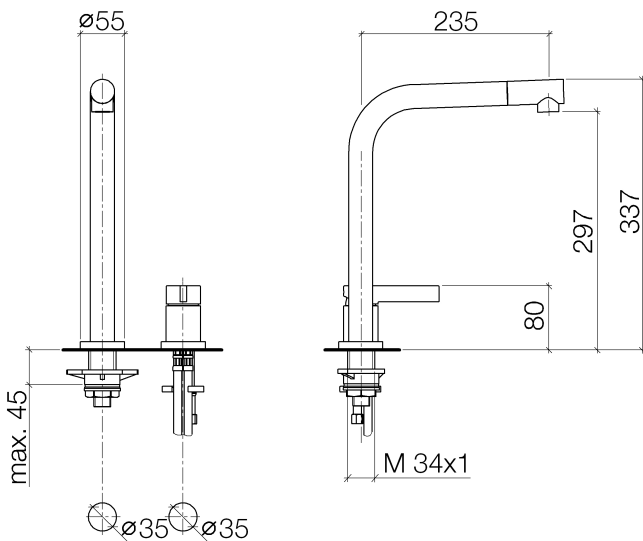

Küche - Elio

Zweilochbatterie mit Einzelrosetten - platin matt

Artikelnummer: 32 800 790-06

- Ausladung 235 mm
- schwenkbarer Auslauf 360°
- Auslauf mit 20° drehbarem Endstück
- Luftangereicherter Strahl
- Armaturenhöhe 337 mm
- Höhe bis Luftsprudler 297 mm
- Einzelrosetten Ø 55 mm
- Bohrungsdurchmesser Auslauf 35 mm
- Bohrungsdurchmesser Einhebelmischer 35 mm
- Durchfluss max. 8 l/min bei 3 bar Fließdruck
- bleifrei
- Armaturengruppe nach DIN 4109: 1
- Um die überproportional gestiegenen Materialkosten auszugleichen, sehen wir uns leider gezwungen, ab dem 1. Juni 2020 einen Edelmetallzuschlag in Höhe von zehn Prozent für diesen Artikel zu berechnen.
- Der Zuschlag ist nicht im angezeigten Preis enthalten.
- Bedienteil frei positionierbar.

platin matt

Maßzeichnung

Alle Angaben in mm / inch = mm x 0,0394

Küche - Elio

Zweilochbatterie mit Einzelrosetten - platin matt

Artikelnummer: 32 800 790-06

## Durchflussdiagramm

Küche - Elio

Zweilochbatterie mit Einzelrosetten - platin matt

Artikelnummer: 32 800 790-06

Weitere Oberflächenvarianten

chrom  
32 800 790-00

platin  
32 800 790-08

messing gebürstet  
32 800 790-28