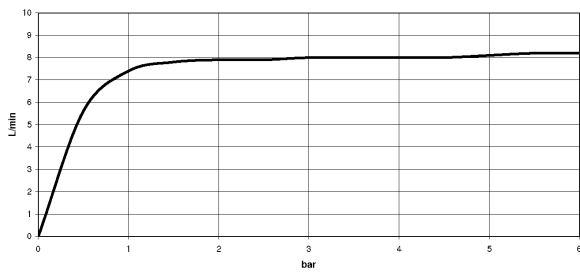

Küche - Elio

Zweilochbatterie mit Einzelrosetten - platin matt

Artikelnummer: 32 800 790-06

Durchflussdiagramm