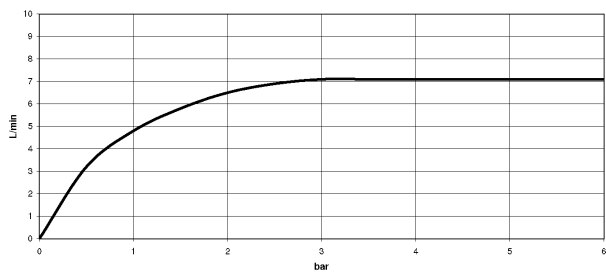

Küche - Meta.02

Zweilochbatterie mit Einzelrosetten - chrom

Artikelnummer: 32 815 625-00

- Ausladung 235 mm
- schwenkbarer Auslauf 360°
- Luftangereicherter Strahl
- Armaturenhöhe 345 mm
- Höhe bis Luftsprudler 260 mm
- Bohrungsdurchmesser Auslauf 35 mm
- Bohrungsdurchmesser Einhebelmischer 35 mm
- Durchfluss max. 7 l/min bei 3 bar Fließdruck
- bleifrei
- Armaturengruppe nach DIN 4109: 1
- Bedienteil frei positionierbar.

chrom

Maßzeichnung

Alle Angaben in mm / inch = mm x 0,0394

Küche - Meta.02

Zweilochbatterie mit Einzelrosetten - chrom

Artikelnummer: 32 815 625-00

Durchflussdiagramm

Küche - Meta.02