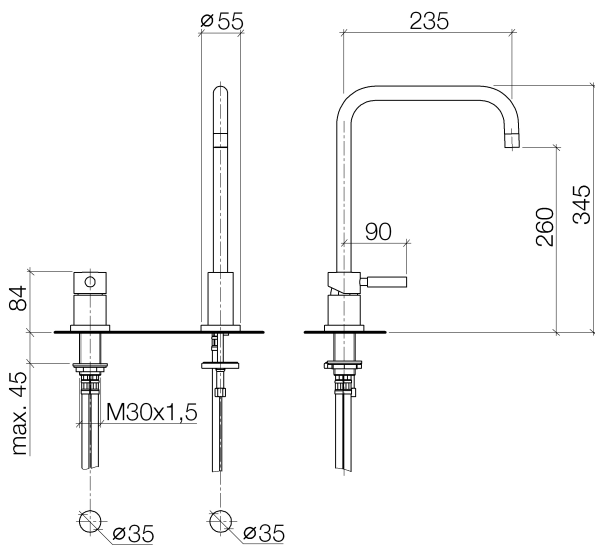

Küche - Meta.02

Zweilochbatterie mit Einzelrosetten - chrom

Artikelnummer: 32 815 625-00

- Ausladung 235 mm
- schwenkbarer Auslauf 360°
- Luftangereicherter Strahl
- Armaturenhöhe 345 mm
- Höhe bis Luftsprudler 260 mm
- Bohrungsdurchmesser Auslauf 35 mm
- Bohrungsdurchmesser Einhebelmischer 35 mm
- Durchfluss max. 7 l/min bei 3 bar Fließdruck
- bleifrei
- Armaturengruppe nach DIN 4109: 1
- Bedienteil frei positionierbar.

chrom

Maßzeichnung

Alle Angaben in mm / inch = mm x 0,0394

Küche - Meta.02

Zweilochbatterie mit Einzelrosetten - chrom

Artikelnummer: 32 815 625-00

Durchflussdiagramm

Küche - Meta.02

Zweilochbatterie mit Einzelrosetten - chrom

Artikelnummer: 32 815 625-00

Weitere Oberflächenvarianten

platin matt

32 815 625-06

platin

32 815 625-08

messing gebürstet

Spender mit Rosette - chrom