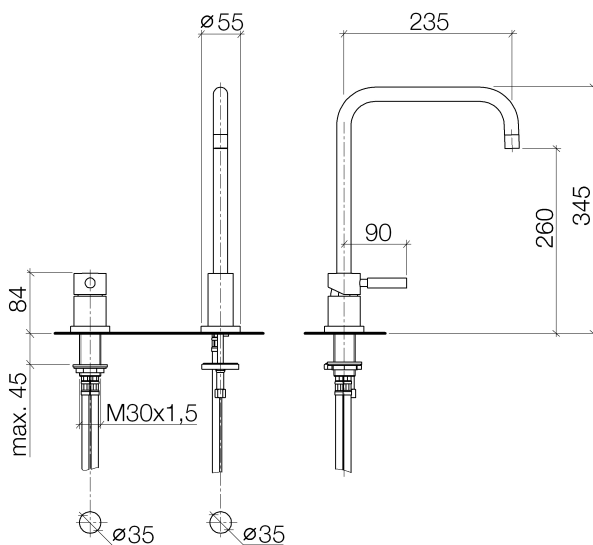

Küche - Meta.02

Zweilochbatterie mit Einzelrosetten - platin matt

Artikelnummer: 32 815 625-06

- Ausladung 235 mm
- schwenkbarer Auslauf 360°
- Luftangereicherter Strahl
- Armaturenhöhe 345 mm
- Höhe bis Luftsprudler 260 mm
- Bohrungsdurchmesser Auslauf 35 mm
- Bohrungsdurchmesser Einhebelmischer 35 mm
- Durchfluss max. 7 l/min bei 3 bar Fließdruck
- bleifrei
- Armaturengruppe nach DIN 4109: 1
- Um die überproportional gestiegenen Materialkosten auszugleichen, sehen wir uns leider gezwungen, ab dem 1. Juni 2020 einen Edelmetallzuschlag in Höhe von zehn Prozent für diesen Artikel zu berechnen.
- Der Zuschlag ist nicht im angezeigten Preis enthalten.
- Bedienteil frei positionierbar.

platin matt

Maßzeichnung

Alle Angaben in mm / inch = mm x 0,0394

Küche - Meta.02

Zweilochbatterie mit Einzelrosetten - platin matt

Artikelnummer: 32 815 625-06

Durchflussdiagramm

Küche - Meta.02

Zweilochbatterie mit Einzelrosetten - platin matt

Artikelnummer: 32 815 625-06

Weitere Oberflächenvarianten

chrom

32 815 625-00

platin

32 815 625-08

messing gebürstet