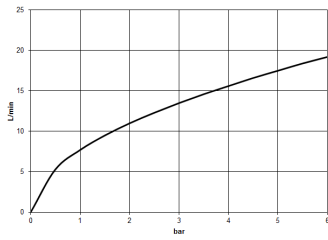

## Maßzeichnung

Alle Angaben in mm / inch = mm x 0,0394

Badewanne - Meta

Wannen-Einhandbatterie für Wandmontage ohne Garnitur - platin matt

Artikelnummer: 33 200 660-06

Durchflussdiagramm