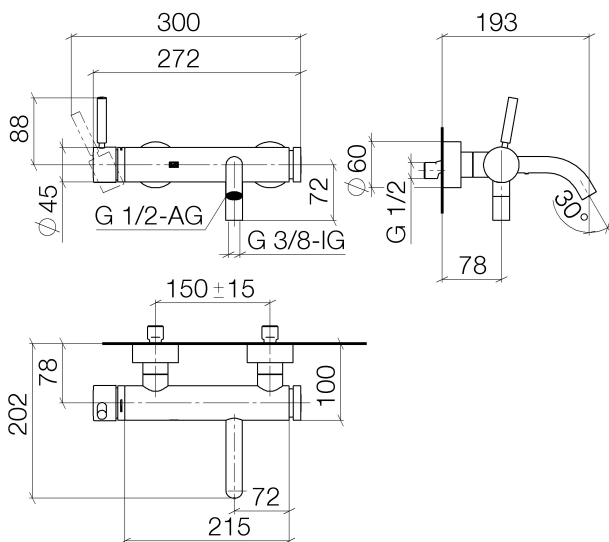

### Wannen-Einhandbatterie für Wandmontage ohne Garnitur - platin matt

Artikelnummer: 33 200 660-06

- Ausladung 202 mm
- runder Normalstrahl
- automatische Umstellung Wanne/Brause
- Brauseabgang 3/8"
- Schubrosetten Ø 60 mm
- Anschluss 1/2"
- Stichmaß 150 mm ± 15 mm
- Durchfluss max. 14 l/min bei 3 bar Fließdruck
- Armaturengruppe nach DIN 4109: 1
- Um die überproportional gestiegenen Materialkosten auszugleichen, sehen wir uns leider gezwungen, ab dem 1. Juni 2020 einen Edelmetallzuschlag in Höhe von zehn Prozent für diesen Artikel zu berechnen.
- Der Zuschlag ist nicht im angezeigten Preis enthalten.
- Eigensicher gegen Rückfließen.

## Maßzeichnung

Alle Angaben in mm / inch = mm x 0,0394

Badewanne - Meta

Wannen-Einhandbatterie für Wandmontage ohne Garnitur - platin matt

Artikelnummer: 33 200 660-06

Durchflussdiagramm

## Badewanne - Meta

Wannen-Einhandbatterie für Wandmontage ohne Garnitur - platin matt

Artikelnummer: 33 200 660-06