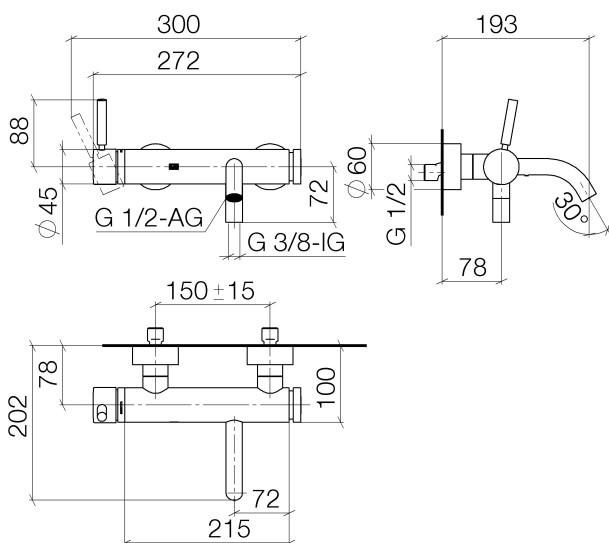

Badewanne - Meta

Wannen-Einhandbatterie für Wandmontage ohne Garnitur - schwarz matt

Artikelnummer: 33 200 660-33

- Ausladung 202 mm
- runder Normalstrahl
- automatische Umstellung Wanne/Brause
- Brauseabgang 3/8"
- Schubrosetten Ø 60 mm
- Anschluss 1/2"
- Stichmaß 150 mm ± 15 mm
- Durchfluss max. 14 l/min bei 3 bar Fließdruck
- Armaturengruppe nach DIN 4109: 1
- Eigensicher gegen Rückfließen.

schwarz matt

Zu diesem Artikel wird Zubehör benötigt.

Maßzeichnung

Alle Angaben in mm / inch = mm x 0,0394

Badewanne - Meta

Wannen-Einhandbatterie für Wandmontage ohne Garnitur - schwarz matt

Artikelnummer: 33 200 660-33

Durchflussdiagramm

Badewanne - Meta

Wannen-Einhandbatterie für Wandmontage ohne Garnitur - schwarz matt

Artikelnummer: 33 200 660-33

Weitere Oberflächenvarianten

chrom

33 200 660-00

platin matt