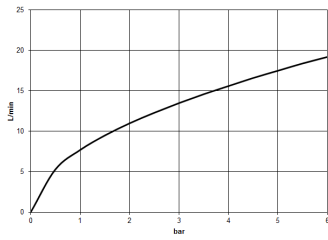

Badewanne - Meta

Wannen-Einhandbatterie für Wandmontage ohne Garnitur - schwarz matt

Artikelnummer: 33 200 660-33

Durchflussdiagramm