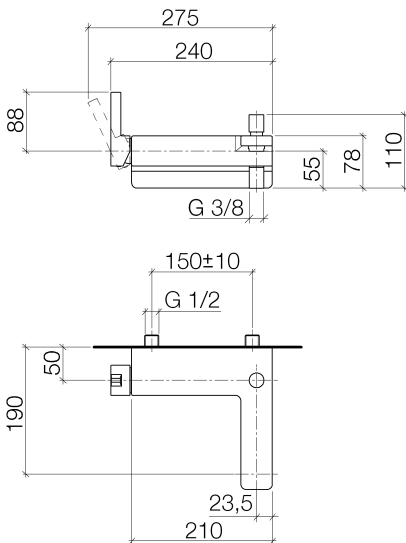

## Badewanne - LULU

Wannen-Einhandbatterie für Wandmontage ohne Garnitur - platin matt

Artikelnummer: 33 200 710-06

- Ausladung 190 mm
- runder Normalstrahl
- automatische Umstellung Wanne/Brause
- Brauseabgang 3/8"
- Anschluss 1/2"
- Stichmaß 150 mm ± 10 mm
- Durchfluss max. 17,8 l/min bei 3 bar Fließdruck
- Armaturengruppe nach DIN 4109: 2
- Eigensicher gegen Rückfließen.
- Um die überproportional gestiegenen Materialkosten auszugleichen, sehen wir uns leider gezwungen, ab dem 1. Juni 2020 einen Edelmetallzuschlag in Höhe von zehn Prozent für diesen Artikel zu berechnen.
- Der Zuschlag ist nicht im angezeigten Preis enthalten.

## Maßzeichnung

Alle Angaben in mm / inch = mm x 0,0394

Badewanne - LULU

Wannen-Einhandbatterie für Wandmontage ohne Garnitur - platin matt

Artikelnummer: 33 200 710-06

### Durchflussdiagramm

Badewanne - LULU

Wannen-Einhandbatterie für Wandmontage ohne Garnitur - platin matt

Artikelnummer: 33 200 710-06