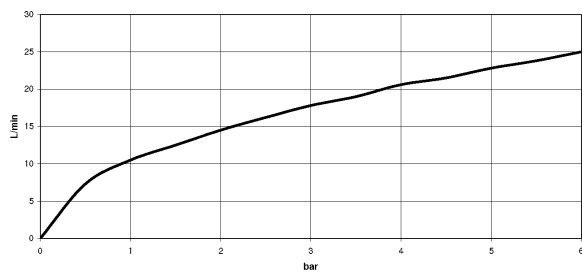

Badewanne - LULU

Wannen-Einhandbatterie für Wandmontage ohne Garnitur - platin matt

Artikelnummer: 33 200 710-06

Durchflussdiagramm