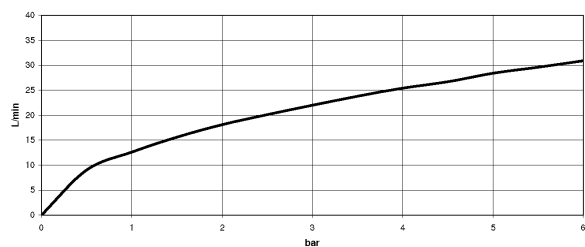

Badewanne -

Wannen-Einhandbatterie für Wandmontage ohne Garnitur - chrom

Artikelnummer: 33 200 935-00

- Ausladung 190 mm
- runder luftangereicherter Strahl
- automatische Umstellung Wanne/Brause
- Brauseabgang 1/2"
- Rosette Ø 65 mm
- Anschluss 1/2"
- Stichmaß 150 mm
- Durchfluss max. 22 l/min bei 3 bar Fließdruck
- Armaturengruppe nach DIN 4109: 1
- Eigensicher gegen Rückfließen.

chrom

Maßzeichnung

Alle Angaben in mm / inch = mm x 0,0394

Badewanne -

Wannen-Einhandbatterie für Wandmontage ohne Garnitur - chrom

Artikelnummer: 33 200 935-00

Durchflussdiagramm

Weitere Oberflächenvarianten