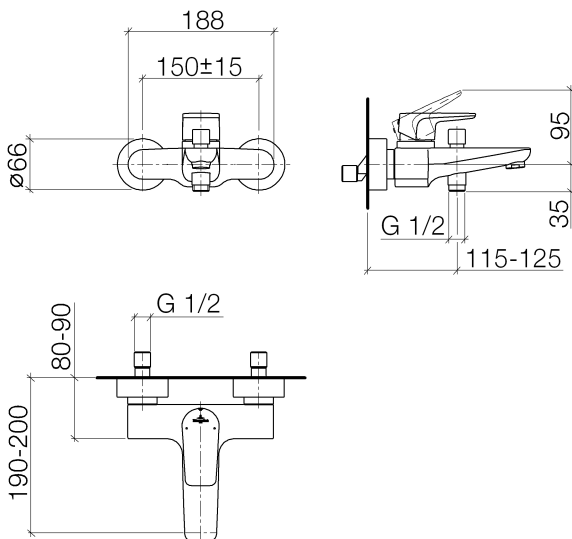

Badewanne -

Wannen-Einhandbatterie für Wandmontage ohne Garnitur - chrom

Artikelnummer: 33 200 935-00

- Ausladung 190 mm
- runder luftangereicherter Strahl
- automatische Umstellung Wanne/Brause
- Brauseabgang 1/2"
- Rosette Ø 65 mm
- Anschluss 1/2"
- Stichmaß 150 mm
- Durchfluss max. 22 l/min bei 3 bar Fließdruck
- Armaturengruppe nach DIN 4109: 1
- Eigensicher gegen Rückfließen.

chrom

Maßzeichnung

Alle Angaben in mm / inch = mm x 0,0394

Badewanne -

Wannen-Einhandbatterie für Wandmontage ohne Garnitur - chrom

Artikelnummer: 33 200 935-00

Durchflussdiagramm

Weitere Oberflächenvarianten

Weitere Oberflächen auf Anfrage (x-tra Service)

Badewanne -

Wannen-Einhandbatterie für Wandmontage ohne Garnitur - chrom

Artikelnummer: 33 200 935-00

Empfohlenes Zubehör

26 403 969-00

Duschgarnitur - chrom

27 805 935-00