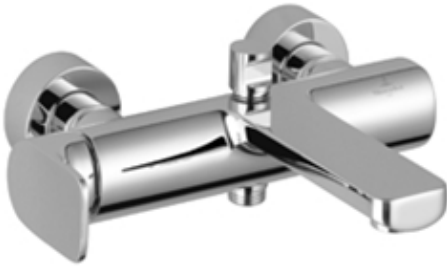

Badewanne -

Wannen-Einhandbatterie für Wandmontage ohne Garnitur - schwarz matt

Artikelnummer: 33 200 960-33

- Ausladung 210-220 mm
- runder Normalstrahl
- automatische Umstellung Wanne/Brause
- Brauseabgang 1/2"
- Anschluss 1/2"
- Stichmaß 150 mm ± 15 mm
- Durchfluss max. 17,8 l/min bei 3 bar Fließdruck
- Eigensicher gegen Rückfließen.

schwarz matt

Maßzeichnung

33 200 960-FF

Alle Angaben in mm / inch = mm x 0,0394

Badewanne -

Wannen-Einhandbatterie für Wandmontage ohne Garnitur - schwarz matt

Artikelnummer: 33 200 960-33

Durchflussdiagramm

Badewanne -

Wannen-Einhandbatterie für Wandmontage ohne Garnitur - schwarz matt

Artikelnummer: 33 200 960-33

Weitere Oberflächenvarianten

chrom

33 200 960-00

Weitere Oberflächen auf Anfrage (x-tra Service)