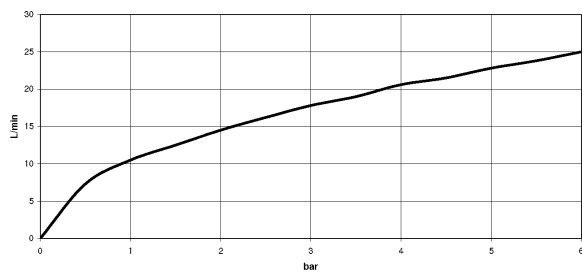

schwarz matt

Maßzeichnung

33 200 960-FF

Alle Angaben in mm / inch = mm x 0,0394

Badewanne -

Wannen-Einhandbatterie für Wandmontage ohne Garnitur - schwarz matt

Artikelnummer: 33 200 960-33

Durchflussdiagramm