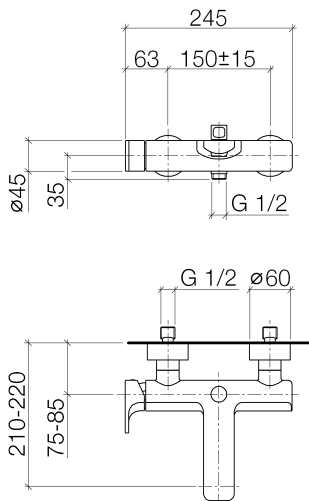

Badewanne -

Wannen-Einhandbatterie für Wandmontage ohne Garnitur - schwarz matt

Artikelnummer: 33 200 960-33

- Ausladung 210-220 mm
- runder Normalstrahl
- automatische Umstellung Wanne/Brause
- Brauseabgang 1/2"
- Anschluss 1/2"
- Stichmaß 150 mm ± 15 mm
- Durchfluss max. 17,8 l/min bei 3 bar Fließdruck
- Eigensicher gegen Rückfließen.

schwarz matt

Maßzeichnung

33 200 960-FF

Alle Angaben in mm / inch = mm x 0,0394

Badewanne -

Wannen-Einhandbatterie für Wandmontage ohne Garnitur - schwarz matt

Artikelnummer: 33 200 960-33

Durchflussdiagramm

Badewanne -

Wannen-Einhandbatterie für Wandmontage ohne Garnitur - schwarz matt

Artikelnummer: 33 200 960-33

Weitere Oberflächenvarianten

chrom

33 200 960-00

Weitere Oberflächen auf Anfrage (x-tra Service)