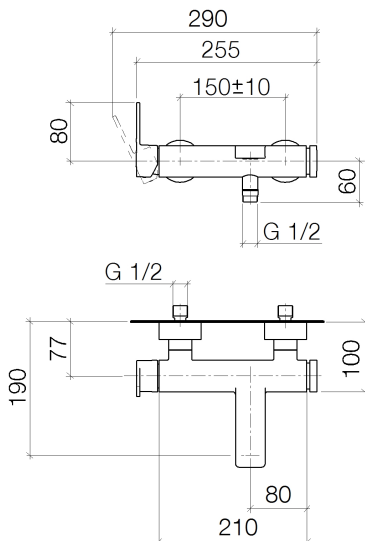

Badewanne -

Wannen-Einhandbatterie für Wandmontage ohne Garnitur - chrom

Artikelnummer: 33 200 965-00

- Ausladung 190 mm
- runder luftangereicherter Strahl
- automatische Umstellung Wanne/Brause
- Brauseabgang 1/2"
- Schubrosetten Ø 60 mm
- Anschluss 1/2"
- Stichmaß 150 mm
- Durchfluss max. 16,4 l/min bei 3 bar Fließdruck
- Armaturengruppe nach DIN 4109: 1
- Eigensicher gegen Rückfließen.

chrom

Maßzeichnung

Alle Angaben in mm / inch = mm x 0,0394

Badewanne -

Wannen-Einhandbatterie für Wandmontage ohne Garnitur - chrom

Artikelnummer: 33 200 965-00

Durchflussdiagramm

Weitere Oberflächenvarianten

Weitere Oberflächen auf Anfrage (x-tra Service)

Badewanne -
Wannen-Einhandbatterie für Wandmontage ohne Garnitur - chrom
Artikelnummer: 33 200 965-00

Empfohlenes Zubehör

26 403 969-00
Duschgarnitur - chrom

27 806 960-00
Schlauchbrausegarnitur -
chrom