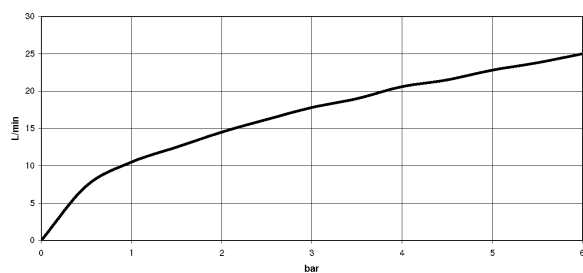

chrom

Maßzeichnung

Alle Angaben in mm / inch = mm x 0,0394

Badewanne -

Wannen-Einhandbatterie für Wandmontage ohne Garnitur - chrom

Artikelnummer: 33 200 965-00

Durchflussdiagramm

Weitere Oberflächenvarianten