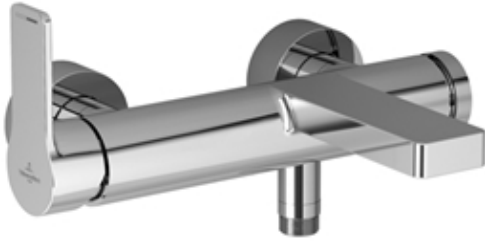

Badewanne -

Wannen-Einhandbatterie für Wandmontage ohne Garnitur - chrom

Artikelnummer: 33 200 965-00

- Ausladung 190 mm
- runder luftangereicherter Strahl
- automatische Umstellung Wanne/Brause
- Brauseabgang 1/2"
- Schubrosetten Ø 60 mm
- Anschluss 1/2"
- Stichmaß 150 mm
- Durchfluss max. 16,4 l/min bei 3 bar Fließdruck
- Armaturengruppe nach DIN 4109: 1
- Eigensicher gegen Rückfließen.

chrom

Maßzeichnung

Alle Angaben in mm / inch = mm x 0,0394

Badewanne -

Wannen-Einhandbatterie für Wandmontage ohne Garnitur - chrom

Artikelnummer: 33 200 965-00

Durchflussdiagramm

Weitere Oberflächenvarianten

Weitere Oberflächen auf Anfrage (x-tra Service)

Badewanne -
Wannen-Einhandbatterie für Wandmontage ohne Garnitur - chrom
Artikelnummer: 33 200 965-00

Empfohlenes Zubehör

26 403 969-00
Duschgarnitur - chrom

27 806 960-00
Schlauchbrausegarnitur -
chrom