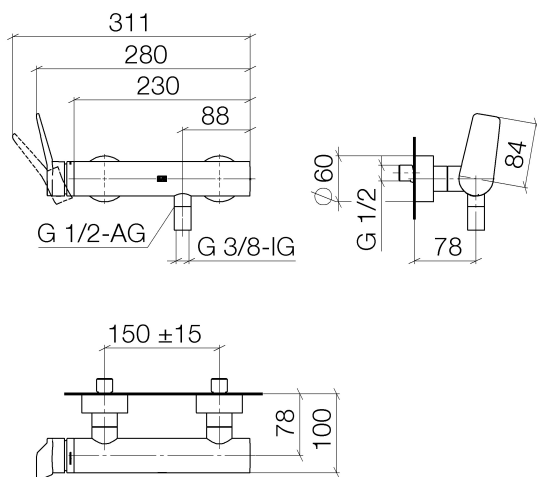

Dusche - Lissé

Brause-Einhandbatterie für Wandmontage - platin matt

Artikelnummer: 33 300 845-06

- Brauseabgang 3/8"
- Schubrosetten Ø 60 mm
- Anschluss 1/2"
- Stichmaß 150 mm ± 15 mm
- Armaturengruppe nach DIN 4109: 1
- Um die überproportional gestiegenen Materialkosten auszugleichen, sehen wir uns leider gezwungen, ab dem 1. Juni 2020 einen Edelmetallzuschlag in Höhe von zehn Prozent für diesen Artikel zu berechnen.
- Der Zuschlag ist nicht im angezeigten Preis enthalten.
- Eigensicher gegen Rückfließen.
- Passt zu Lissé

platin matt

Maßzeichnung

Alle Angaben in mm / inch = mm x 0,0394

Dusche - Lissé
Brause-Einhandbatterie für Wandmontage - platin matt
Artikelnummer: 33 300 845-06

Durchflussdiagramm

Dusche - Lissé
Brause-Einhandbatterie für Wandmontage - platin matt
Artikelnummer: 33 300 845-06