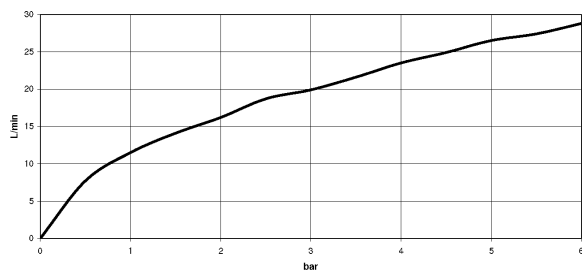

Dusche - Lissé
Brause-Einhandbatterie für Wandmontage - platin matt
Artikelnummer: 33 300 845-06

Durchflussdiagramm