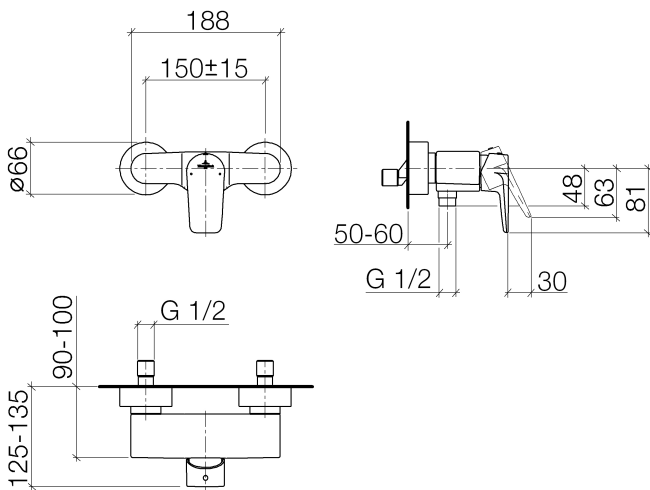

Dusche -
Brause-Einhandbatterie für Wandmontage - chrom
Artikelnummer: 33 300 935-00

- Brauseabgang 1/2"
- Schubrosetten Ø 66 mm
- Anschluss 1/2"
- Stichmaß 150 mm ± 15 mm
- Armaturengruppe nach DIN 4109: 1
- Eigensicher gegen Rückfließen.

chrom

Maßzeichnung

Alle Angaben in mm / inch = mm x 0,0394

Dusche -
Brause-Einhandbatterie für Wandmontage - chrom
Artikelnummer: 33 300 935-00

Durchflussdiagramm

Weitere Oberflächenvarianten

Weitere Oberflächen auf Anfrage (x-tra Service)

Dusche -
Brause-Einhandbatterie für Wandmontage - chrom
Artikelnummer: 33 300 935-00

Empfohlenes Zubehör

26 403 969-00
Duschgarnitur - chrom

27 805 935-00
Schlauchbrausegarnitur -
chrom