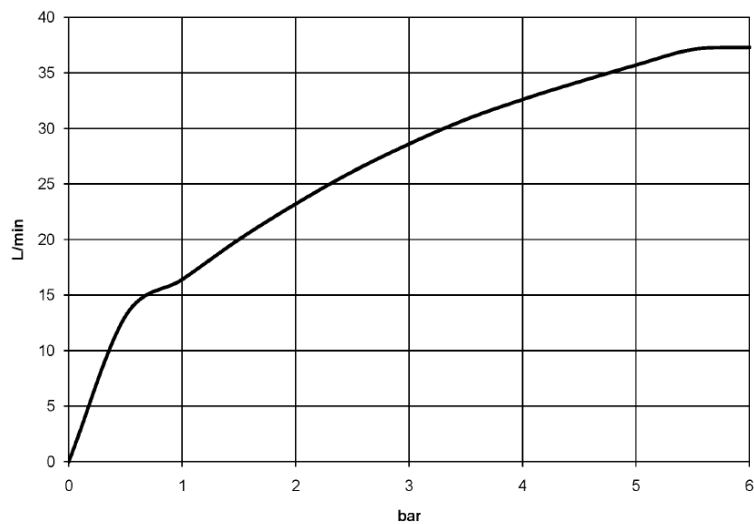

Dusche -
Brause-Einhandbatterie für Wandmontage - chrom
Artikelnummer: 33 300 935-00

- Brauseabgang 1/2"
- Schubrosetten Ø 66 mm
- Anschluss 1/2"
- Stichmaß 150 mm ± 15 mm
- Armaturengruppe nach DIN 4109: 1
- Eigensicher gegen Rückfließen.

chrom

Maßzeichnung

Alle Angaben in mm / inch = mm x 0,0394

Dusche -
Brause-Einhandbatterie für Wandmontage - chrom
Artikelnummer: 33 300 935-00

Durchflussdiagramm

Weitere Oberflächenvarianten

Weitere Oberflächen auf Anfrage (x-tra Service)