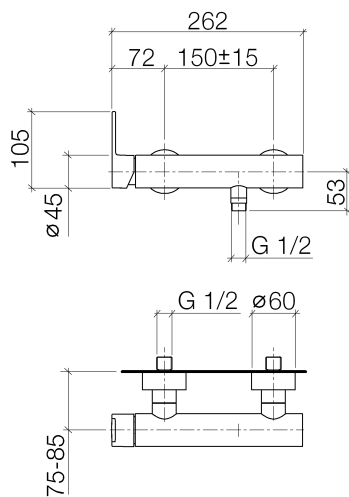

Dusche -  
Brause-Einhandbatterie für Wandmontage - chrom  
Artikelnummer: 33 300 965-00

- Brauseabgang 1/2"
- Schubrossetten Ø 60 mm
- Anschluss 1/2"
- Stichmaß 150 mm ± 15 mm
- Armaturengruppe nach DIN 4109: 1
- Eigensicher gegen Rückfließen.

chrom

Maßzeichnung

33 300 965-FF

Alle Angaben in mm / inch = mm x 0,0394

Dusche -  
Brause-Einhandbatterie für Wandmontage - chrom  
Artikelnummer: 33 300 965-00

## Durchflussdiagramm

## Weitere Oberflächenvarianten

Weitere Oberflächen auf Anfrage (x-tra Service)

Dusche -  
Brause-Einhandbatterie für Wandmontage - chrom  
Artikelnummer: 33 300 965-00