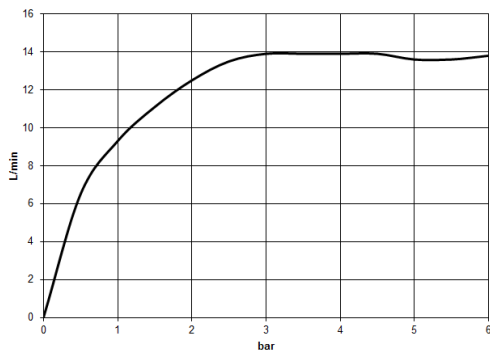

chrom

Maßzeichnung

33 300 965-FF

Alle Angaben in mm / inch = mm x 0,0394

Dusche -  
Brause-Einhandbatterie für Wandmontage - chrom  
Artikelnummer: 33 300 965-00

## Durchflussdiagramm