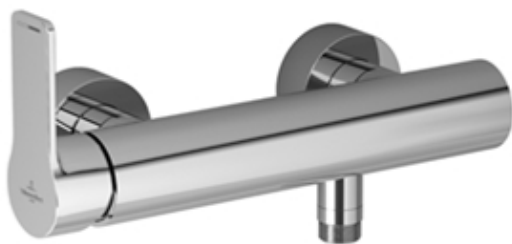

Dusche -  
Brause-Einhandbatterie für Wandmontage - chrom  
Artikelnummer: 33 300 965-00

- Brauseabgang 1/2"
- Schubrossetten Ø 60 mm
- Anschluss 1/2"
- Stichmaß 150 mm ± 15 mm
- Armaturengruppe nach DIN 4109: 1
- Eigensicher gegen Rückfließen.

chrom

Maßzeichnung

33 300 965-FF

Alle Angaben in mm / inch = mm x 0,0394

Dusche -  
Brause-Einhandbatterie für Wandmontage - chrom  
Artikelnummer: 33 300 965-00

## Weitere Oberflächenvarianten

Weitere Oberflächen auf Anfrage (x-tra Service)

Dusche -  
Brause-Einhandbatterie für Wandmontage - chrom  
Artikelnummer: 33 300 965-00