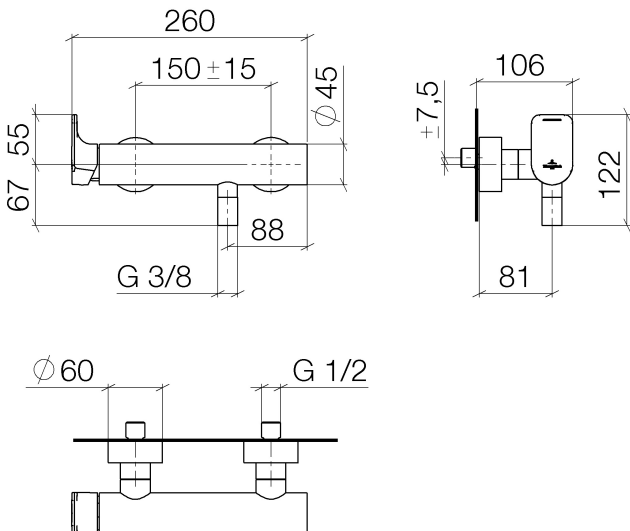

Dusche -
Brause-Einhandbatterie für Wandmontage - schwarz matt
Artikelnummer: 33 301 960-33

- Brauseabgang 3/8"
- Schubrosetten Ø 60 mm
- Anschluss 1/2"
- Stichmaß 150 mm ± 15 mm
- Armaturengruppe nach DIN 4109: 1
- Eigensicher gegen Rückfließen.

schwarz matt

Maßzeichnung

Alle Angaben in mm / inch = mm x 0,0394

Dusche -
Brause-Einhandbatterie für Wandmontage - schwarz matt
Artikelnummer: 33 301 960-33

Durchflussdiagramm

Dusche -
Brause-Einhandbatterie für Wandmontage - schwarz matt
Artikelnummer: 33 301 960-33