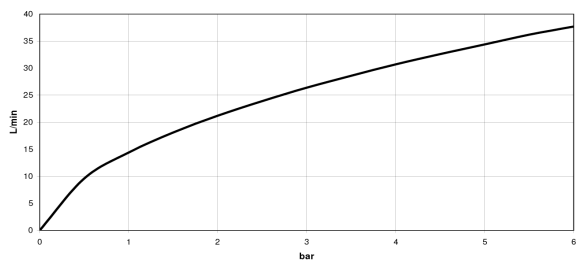

Dusche -
Brause-Einhandbatterie für Wandmontage - schwarz matt
Artikelnummer: 33 301 960-33

Durchflussdiagramm