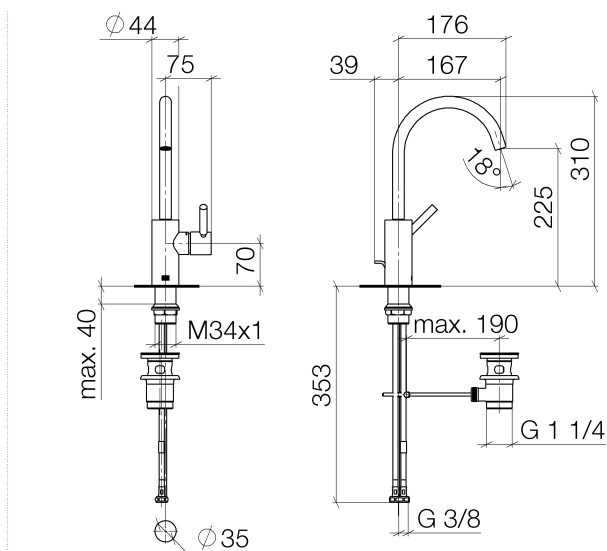

### Waschtisch-Einhandbatterie mit Ablaufgarnitur - chrom

Artikelnummer: 33 500 661-00

- Ausladung 167 mm
- schwenkbarer Auslauf 360°
- runder luftangereicherter Strahl
- Armaturenhöhe 310 mm
- Höhe bis Luftsprudler 225 mm
- Bohrungsdurchmesser 35 mm
- 2x Druckschlauch M 8 x 1 eingeschraubt, dichtheitsgeprüft
- Durchfluss max. 5,7 l/min
- bleifrei
- Armaturengruppe nach DIN 4109: 1
- Nur für Becken mit Überlauf geeignet.

## Maßzeichnung

Alle Angaben in mm / inch = mm x 0,0394

Waschtisch - Meta

Waschtisch-Einhandbatterie mit Ablaufgarnitur - chrom

Artikelnummer: 33 500 661-00

### Durchflussdiagramm

Waschtisch - Meta

Waschtisch-Einhandbatterie mit Ablaufgarnitur - chrom

Artikelnummer: 33 500 661-00