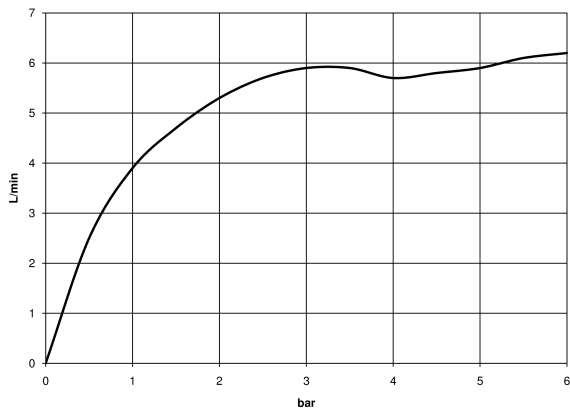

Waschtisch - Meta

Waschtisch-Einhandbatterie mit Ablaufgarnitur - schwarz matt

Artikelnummer: 33 500 661-33

- Ausladung 167 mm
- schwenkbarer Auslauf 360°
- runder luftangereicherter Strahl
- Armaturenhöhe 310 mm
- Höhe bis Luftsprudler 225 mm
- Bohrungsdurchmesser 35 mm
- 2x Druckschlauch M 8 x 1 eingeschraubt, dichtheitsgeprüft
- Durchfluss max. 5,7 l/min
- bleifrei
- Armaturengruppe nach DIN 4109: 1
- Nur für Becken mit Überlauf geeignet.

schwarz matt

Maßzeichnung

Alle Angaben in mm / inch = mm x 0,0394

Waschtisch - Meta

Waschtisch-Einhandbatterie mit Ablaufgarnitur - schwarz matt

Artikelnummer: 33 500 661-33

Durchflussdiagramm

Waschtisch - Meta