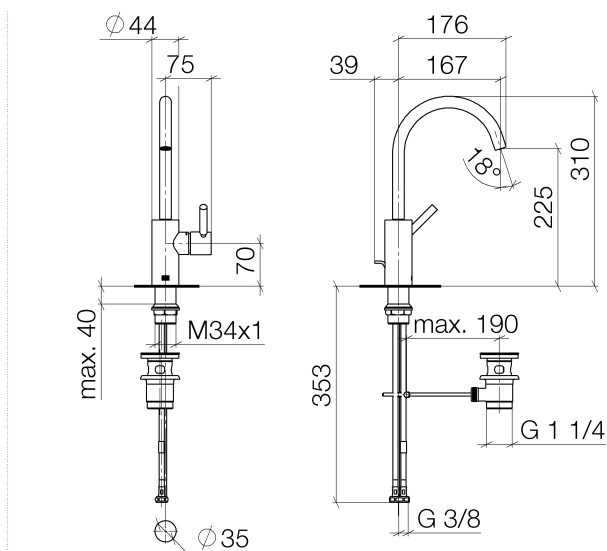

Waschtisch - Meta

Waschtisch-Einhandbatterie mit Ablaufgarnitur - schwarz matt

Artikelnummer: 33 500 661-33

- Ausladung 167 mm
- schwenkbarer Auslauf 360°
- runder luftangereicherter Strahl
- Armaturenhöhe 310 mm
- Höhe bis Luftsprudler 225 mm
- Bohrungsdurchmesser 35 mm
- 2x Druckschlauch M 8 x 1 eingeschraubt, dichtheitsgeprüft
- Durchfluss max. 5,7 l/min
- bleifrei
- Armaturengruppe nach DIN 4109: 1
- Nur für Becken mit Überlauf geeignet.

schwarz matt

Maßzeichnung

Alle Angaben in mm / inch = mm x 0,0394

Waschtisch - Meta

Waschtisch-Einhandbatterie mit Ablaufgarnitur - schwarz matt

Artikelnummer: 33 500 661-33

Durchflussdiagramm

Waschtisch - Meta

Waschtisch-Einhandbatterie mit Ablaufgarnitur - schwarz matt

Artikelnummer: 33 500 661-33

Weitere Oberflächenvarianten

chrom

33 500 661-00

platin matt

33 500 661-06

Weitere Oberflächen auf Anfrage (x-tra Service)