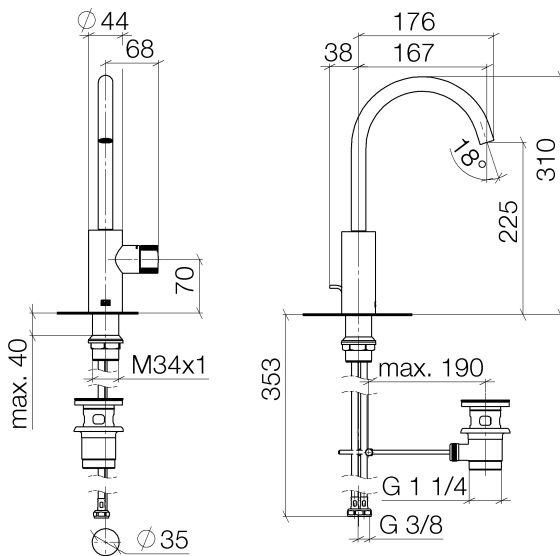

Waschtisch - Meta

META PURE Waschtisch-Einhandbatterie mit Ablaufgarnitur - chrom

Artikelnummer: 33 500 665-00

- Ausladung 167 mm
- progressive Kartusche
- schwenkbarer Auslauf 360°
- runder luftangereicherter Strahl
- Armaturenhöhe 310 mm
- Höhe bis Luftsprudler 225 mm
- Bohrungsdurchmesser 35 mm
- 2x Druckschlauch M 8 x 1 eingeschraubt, dichtheitsgeprüft
- Durchfluss max. 5,7 l/min
- bleifrei
- Armaturengruppe nach DIN 4109: 1
- Nur für Becken mit Überlauf geeignet.

chrom

Maßzeichnung

Alle Angaben in mm / inch = mm x 0,0394

Waschtisch - Meta

META PURE Waschtisch-Einhandatterie mit Ablaufgarnitur - chrom

Artikelnummer: 33 500 665-00

### Durchflussdiagramm

Waschtisch - Meta

META PURE Waschtisch-Einhandbatterie mit Ablaufgarnitur - chrom

Artikelnummer: 33 500 665-00