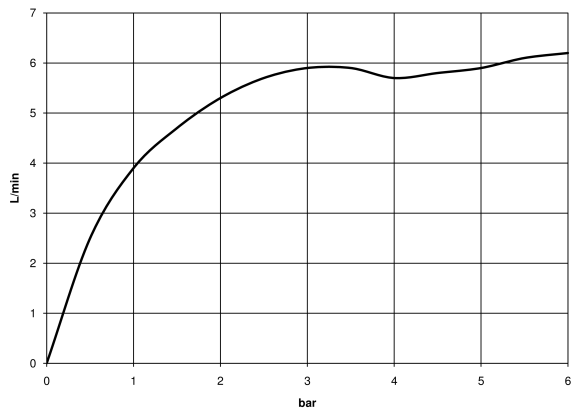

Waschtisch - Meta

META PURE Waschtisch-Einhandbatterie mit Ablaufgarnitur - platin matt

Artikelnummer: 33 500 665-06

- Ausladung 167 mm
- progressive Kartusche
- schwenkbarer Auslauf 360°
- runder luftangereicherter Strahl
- Armaturenhöhe 310 mm
- Höhe bis Luftsprudler 225 mm
- Bohrungsdurchmesser 35 mm
- 2x Druckschlauch M 8 x 1 eingeschraubt, dichtheitsgeprüft
- Durchfluss max. 5,7 l/min
- bleifrei
- Armaturengruppe nach DIN 4109: 1
- Um die überproportional gestiegenen Materialkosten auszugleichen, sehen wir uns leider gezwungen, ab dem 1. Juni 2020 einen Edelmetallzuschlag in Höhe von zehn Prozent für diesen Artikel zu berechnen.
- Der Zuschlag ist nicht im angezeigten Preis enthalten.
- Nur für Becken mit Überlauf geeignet.

platin matt

Maßzeichnung

Alle Angaben in mm / inch = mm x 0,0394

Waschtisch - Meta

META PURE Waschtisch-Einhandbatterie mit Ablaufgarnitur - platin matt

Artikelnummer: 33 500 665-06

Durchflussdiagramm

Waschtisch - Meta