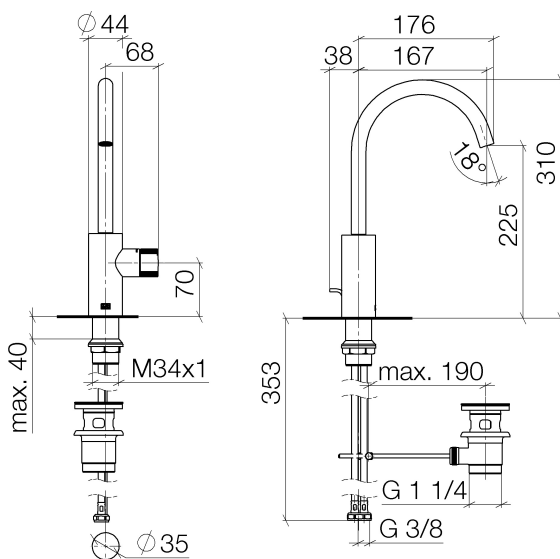

Waschtisch - Meta

META PURE Waschtisch-Einhandbatterie mit Ablaufgarnitur - platin matt

Artikelnummer: 33 500 665-06

- Ausladung 167 mm
- progressive Kartusche
- schwenkbarer Auslauf 360°
- runder luftangereicherter Strahl
- Armaturenhöhe 310 mm
- Höhe bis Luftsprudler 225 mm
- Bohrungsdurchmesser 35 mm
- 2x Druckschlauch M 8 x 1 eingeschraubt, dichtheitsgeprüft
- Durchfluss max. 5,7 l/min
- bleifrei
- Armaturengruppe nach DIN 4109: 1
- Um die überproportional gestiegenen Materialkosten auszugleichen, sehen wir uns leider gezwungen, ab dem 1. Juni 2020 einen Edelmetallzuschlag in Höhe von zehn Prozent für diesen Artikel zu berechnen.
- Der Zuschlag ist nicht im angezeigten Preis enthalten.
- Nur für Becken mit Überlauf geeignet.

platin matt

Maßzeichnung

Alle Angaben in mm / inch = mm x 0,0394

Waschtisch - Meta

META PURE Waschtisch-Einhandbatterie mit Ablaufgarnitur - platin matt

Artikelnummer: 33 500 665-06

Durchflussdiagramm

Waschtisch - Meta

META PURE Waschtisch-Einhandbatterie mit Ablaufgarnitur - platin matt

Artikelnummer: 33 500 665-06

Weitere Oberflächenvarianten

chrom

33 500 665-00

schwarz matt

33 500 665-33

Weitere Oberflächen auf Anfrage (x-tra Service)