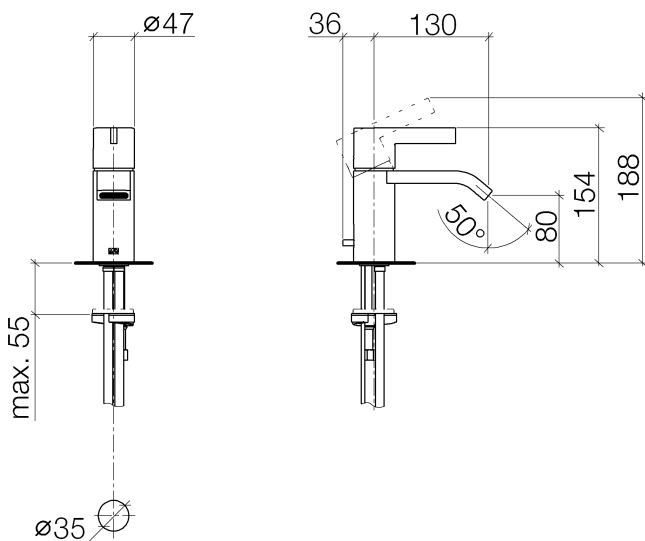

Waschtisch - IMO

Waschtisch-Einhandbatterie mit Ablaufgarnitur - platin matt

Artikelnummer: 33 500 670-06

- Ausladung 130 mm
- starrer Auslauf
- rechteckiger luftangereicherter Strahl
- Armaturenhöhe 154 mm
- Höhe bis Luftsprudler 80 mm
- Bohrungsdurchmesser 35 mm
- 2x Druckschlauch M 10 x 1 eingeschraubt, dichtheitsgeprüft
- Durchfluss max. 7 l/min
- bleifrei
- Armaturengruppe nach DIN 4109: 1
- Um die überproportional gestiegenen Materialkosten auszugleichen, sehen wir uns leider gezwungen, ab dem 1. Juni 2020 einen Edelmetallzuschlag in Höhe von zehn Prozent für diesen Artikel zu berechnen.
- Der Zuschlag ist nicht im angezeigten Preis enthalten.
- Nur für Becken mit Überlauf geeignet.

platin matt

Maßzeichnung

Alle Angaben in mm / inch = mm x 0,0394

Waschtisch - IMO

Waschtisch-Einhandbatterie mit Ablaufgarnitur - platin matt

Artikelnummer: 33 500 670-06

Durchflussdiagramm

Waschtisch - IMO

Waschtisch-Einhandbatterie mit Ablaufgarnitur - platin matt

Artikelnummer: 33 500 670-06

Weitere Oberflächenvarianten

chrom

33 500 670-00

platin

33 500 670-08

Dark Brass matt