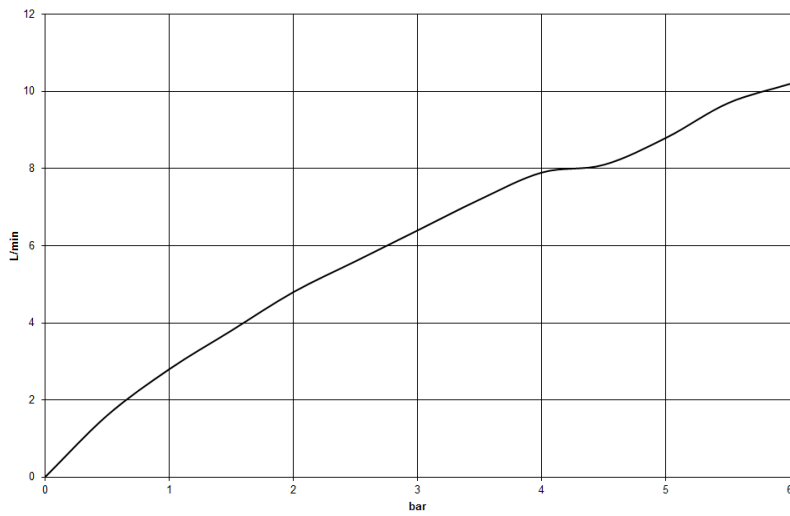

platin matt

Maßzeichnung

Alle Angaben in mm / inch = mm x 0,0394

Waschtisch - IMO

Waschtisch-Einhandbatterie mit Ablaufgarnitur - platin matt

Artikelnummer: 33 500 670-06

Durchflussdiagramm

Waschtisch - IMO