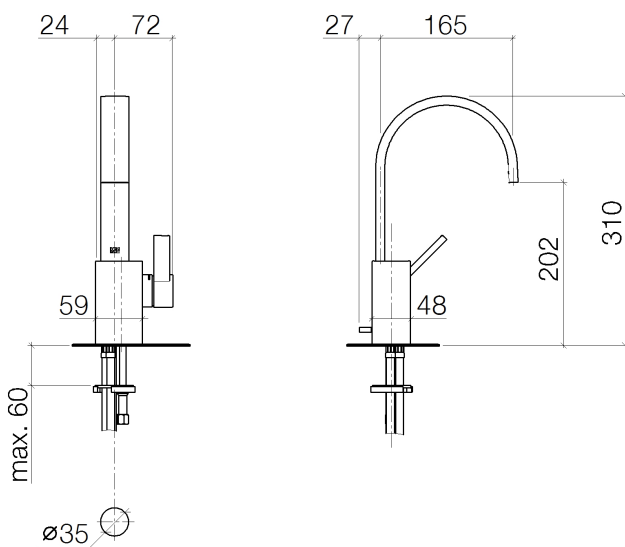

Waschtisch - MEM

Waschtisch-Einhandbatterie mit Ablaufgarnitur - platin matt

Artikelnummer: 33 500 782-06

- Ausladung 165 mm
- starrer Auslauf
- rechteckiger luftangereicherter Strahl
- Armaturenhöhe 310 mm
- Höhe bis Luftsprudler 202 mm
- Bohrungsdurchmesser 35 mm
- 2x Druckschlauch M 10 x 1 eingeschraubt, dichtheitsgeprüft
- Durchfluss max. 5,7 l/min
- bleifrei
- Um die überproportional gestiegenen Materialkosten auszugleichen, sehen wir uns leider gezwungen, ab dem 1. Juni 2020 einen Edelmetallzuschlag in Höhe von zehn Prozent für diesen Artikel zu berechnen.
- Der Zuschlag ist nicht im angezeigten Preis enthalten.
- Nur für Becken mit Überlauf geeignet.

platin matt

Maßzeichnung

Alle Angaben in mm / inch = mm x 0,0394

Waschtisch - MEM

Waschtisch-Einhandbatterie mit Ablaufgarnitur - platin matt

Artikelnummer: 33 500 782-06

Durchflussdiagramm

Waschtisch - MEM

Waschtisch-Einhandbatterie mit Ablaufgarnitur - platin matt

Artikelnummer: 33 500 782-06

Weitere Oberflächenvarianten

chrom

33 500 782-00

platin

33 500 782-08

messing gebürstet