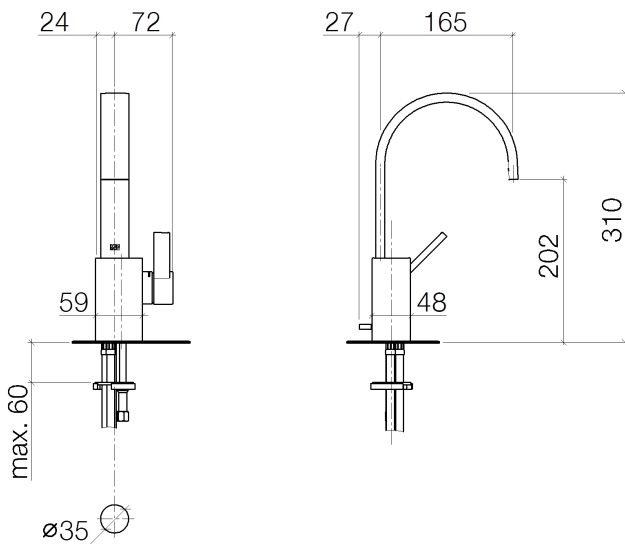

Waschtisch - MEM

Waschtisch-Einhandbatterie mit Ablaufgarnitur - Dark Platinum matt

Artikelnummer: 33 500 782-99

- Ausladung 165 mm
- starrer Auslauf
- rechteckiger luftangereicherter Strahl
- Armaturenhöhe 310 mm
- Höhe bis Luftsprudler 202 mm
- Bohrungsdurchmesser 35 mm
- 2x Druckschlauch M 10 x 1 eingeschraubt, dichtheitsgeprüft
- Durchfluss max. 5,7 l/min
- bleifrei
- Nur für Becken mit Überlauf geeignet.

Dark Platinum matt

Maßzeichnung

Alle Angaben in mm / inch = mm x 0,0394

Waschtisch - MEM

Waschtisch-Einhandbatterie mit Ablaufgarnitur - Dark Platinum matt

Artikelnummer: 33 500 782-99

Durchflussdiagramm

Waschtisch - MEM

Waschtisch-Einhandbatterie mit Ablaufgarnitur - Dark Platinum matt

Artikelnummer: 33 500 782-99

Weitere Oberflächenvarianten

chrom
33 500 782-00

platin matt
33 500 782-06

platin
33 500 782-08

messing gebürstet
33 500 782-28